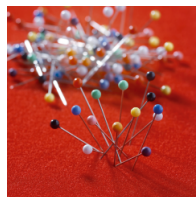

NSS-KLI96E02

PRODUKTDATENBLATT
WWW.CONEN-PRODUKTE.DE

KORKKLINOLTADEL, 1-SEITIG FÜR MEDIA-RAIL 2

B/H: 90X60 CM, KORKKLINOL IN GRAU

PRODUKTBE SCHREIBUNG

Unsere Tafel aus Korklinol ist problemlos bepinntbar. Die Korklinoltafel können Sie auch in verschiedenen Farben erhalten. Sie wird inklusive Tragarmen zum Einhängen in den oberen oder unteren Kanal, mit Wandabstandhaltern, geliefert. Für das passende Zubehör können Sie sich gerne in unserem Sortiment umsehen.

Alle Tafeln unseres Hängeschiensensystems sind sowohl hoch- als auch querformatig einzuhängen.

Bitte wählen Sie bei Ihrer Bestellung außerdem die gewünschten Maße aus.

Zubehör

Galeriehaken für 2-Kanal Schiene MediaRail 2

2-Kanal-Hängeschiene

90° Kunststoffecke für Eckverbindungen

Markierungsnadelset PP

Push-Pinwürfel

Stecknadelset

EIGENSCHAFTEN

- einseitig
- bepinntbar
- einhängbar
- verschiebbar
- Farbe und Maße wählbar

Artikelnummer	NSS-KLI96E02	
Breite	900 mm	35.4"
Tiefe	600 mm	23.6"
Einsatzbereich	Grundschule, Weiterführende Schule, Konferenzraum	
Eigenschaften	bepinnbar	
Material	Korklinol	