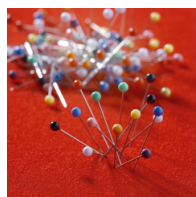

NSS-KLI96E02

PRODUKTDATENBLATT
WWW.CONEN-PRODUKTE.DE

KORKKLINOLTADEL, 1-SEITIG FÜR MEDIA-RAIL 2

B/H: 90X60 CM, KORKKLINOL IN GRAU

PRODUKTBECHREIBUNG

Unsere Tafel aus Korkklinol ist problemlos bepinbar. Die Korkklinoltafel können Sie auch in verschiedenen Farben erhalten. Sie wird inklusive Tragarmen zum Einhängen in den oberen oder unteren Kanal, mit Wandabstandhaltern, geliefert. Für das passende Zubehör können Sie sich gerne in unserem Sortiment umsehen.

Alle Tafeln unseres Hängeschiensystems sind sowohl hoch- als auch querformatig einzuhängen.

Bitte wählen Sie bei Ihrer Bestellung außerdem die gewünschten Maße aus.

Zubehör

EIGENSCHAFTEN

- einseitig
- bepinbar
- einhängbar
- verschiebbar
- Farbe und Maße wählbar

Galeriehaken für 2-Kanal Schiene MediaRail 2

2-Kanal-Hängeschiene

90° Kunststoffecke für Eckverbindungen

Markierungsnadelset PP

Push-Pinwürfel

Stecknadelset

Artikelnummer	NSS-KLI96E02	
Breite	900 mm	35.4"
Tiefe	600 mm	23.6"
Einsatzbereich	Grundschule, Weiterführende Schule, Konferenzraum	
Eigenschaften	bepinnbar	
Material	Korklinol	