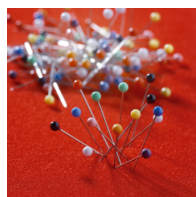

NSS-KLI96E01

PRODUKTDATENBLATT
WWW.CONEN-PRODUKTE.DE

KORKKLINOLTADEL, 1-SEITIG FÜR MEDIA-RAIL 2

B/H: 90X60 CM, KORKKLINOL IN BEIGE

PRODUKTBECHREIBUNG

Unsere Tafel aus Korkklinol ist problemlos bepinbar. Die Korkklinoltafel können Sie auch in verschiedenen Farben erhalten. Sie wird inklusive Tragarmen zum Einhängen in den oberen oder unteren Kanal, mit Wandabstandhaltern, geliefert. Für das passende Zubehör können Sie sich gerne in unserem Sortiment umsehen.

Alle Tafeln unseres Hängeschiensystems sind sowohl hoch- als auch querformatig einzuhängen.

Bitte wählen Sie bei Ihrer Bestellung außerdem die gewünschten Maße aus.

Zubehör

EIGENSCHAFTEN

Galeriehaken für 2-Kanal Schiene MediaRail 2

2-Kanal-Hängeschiene

90° Kunststoffecke für Eckverbindungen

Markierungsnadelset PP

Push-Pinwürfel

Stecknadelset

- einseitig
- bepinbar
- einhängbar
- verschiebbar
- Farbe und Maße wählbar

Artikelnummer	NSS-KLI96E01	
Breite	900 mm	35.4"
Tiefe	600 mm	23.6"
Einsatzbereich	Grundschule, Weiterführende Schule, Konferenzraum	
Eigenschaften	bepinnbar	
Material	Korklinol	