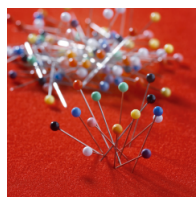

### PRODUKTBECHREIBUNG

Unsere Tafel aus Korklinol ist problemlos bepinbar. Die Korklinoltafel können Sie auch in verschiedenen Farben erhalten. Sie wird inklusive Tragarmen zum Einhängen in den oberen oder unteren Kanal, mit Wandabstandhaltern, geliefert. Für das passende Zubehör können Sie sich gerne in unserem Sortiment umsehen.

### EIGENSCHAFTEN

- einseitig
- bepinbar
- einhängbar
- verschiebbar
- Farbe und Maße wählbar

Galeriehaken für 2-Kanal Schiene MediaRail 2

2-Kanal-Hängeschiene

90° Kunststoffecke für Eckverbindungen

Markierungsnadelset PP

Push-Pinwürfel

Stecknadelset

Artikelnummer	NSS-KLI96E01	
Breite	900 mm	35.4"
Tiefe	600 mm	23.6"
Einsatzbereich	Grundschule, Weiterführende Schule, Konferenzraum	
Eigenschaften	bepinnbar	
Material	Korklinol	