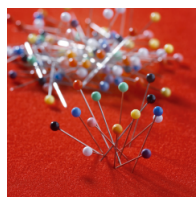

### PRODUKTBE SCHREIBUNG

Unsere Tafel aus Korklinol ist problemlos bepinbar. Die Korklinoltafel können Sie auch in verschiedenen Farben erhalten. Sie wird inklusive Tragarmen zum Einhängen in den oberen oder unteren Kanal, mit Wandabstandhaltern, geliefert. Für das passende Zubehör können Sie sich gerne in unserem Sortiment umsehen.

### EIGENSCHAFTEN

- einseitig
- bepinbar
- einhängbar
- verschiebbar
- Farbe und Maße wählbar

Galeriehaken für 2-Kanal Schiene MediaRail 2

2-Kanal-Hängeschiene

90° Kunststoffecke für Eckverbindungen

Markierungsnadelset PP

Push-Pinwürfel

Stecknadelset

Artikelnummer	NSS-KLI96E01	
Breite	900 mm	35.4"
Tiefe	600 mm	23.6"
Einsatzbereich	Grundschule, Weiterführende Schule, Konferenzraum	
Eigenschaften	bepinnbar	
Material	Korklinol	