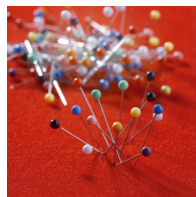

NSS-KLI96E01

PRODUKTDATENBLATT
WWW.CONEN-PRODUKTE.DE

KORKKLINOLTADEL, 1-SEITIG FÜR MEDIA-RAIL 2

B/H: 90X60 CM, KORKKLINOL IN BEIGE

PRODUKTBECHREIBUNG

Unsere Tafel aus Korkklinol ist problemlos bepinbar. Die Korkklinoltafel können Sie auch in verschiedenen Farben erhalten. Sie wird inklusive Tragarmen zum Einhängen in den oberen oder unteren Kanal, mit Wandabstandhaltern, geliefert. Für das passende Zubehör können Sie sich gerne in unserem Sortiment umsehen.

Alle Tafeln unseres Hängeschiensystems sind sowohl hoch- als auch querformatig einzuhängen.

Bitte wählen Sie bei Ihrer Bestellung außerdem die gewünschten Maße aus.

Zubehör

EIGENSCHAFTEN

- einseitig
- bepinbar
- einhängbar
- verschiebbar
- Farbe und Maße wählbar

Galeriehaken für 2-Kanal Schiene MediaRail 2

2-Kanal-Hängeschiene

90° Kunststoffecke für Eckverbindungen

Markierungsnadelset PP

Push-Pinwürfel

Stecknadelset

Artikelnummer	NSS-KLI96E01	
Breite	900 mm	35.4"
Tiefe	600 mm	23.6"
Einsatzbereich	Grundschule, Weiterführende Schule, Konferenzraum	
Eigenschaften	bepinnbar	
Material	Korklinol	