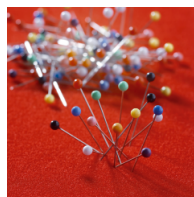

### PRODUKTBESCHREIBUNG

Unsere Tafel aus Naturkork ist problemlos bepinnbar. Die Korklinoltafel können Sie auch in verschiedenen Größen erhalten.

Sie wird inklusive Tragarmen zum Einhängen in den oberen oder unteren Kanal mit Wandabstandhaltern geliefert.

Für das passende Zubehör können Sie sich gerne in unserem Sortiment umsehen.

Alle Tafeln unseres Hängeschienensystems sind sowohl hoch- als auch querformatig einzuhängen.

### Zubehör

Markierungsnadelset PP

Push-Pinwürfel

Stecknadelset