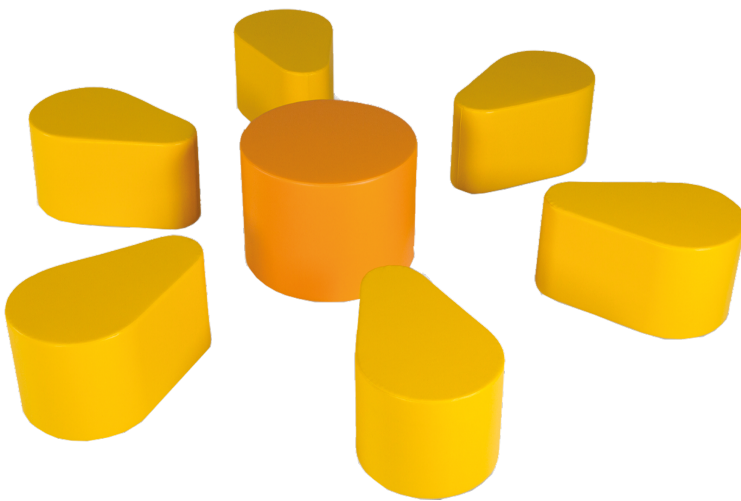

SITZGRUPPE FLOWERPOWER, 7 TEILIG MIT KUNSTLEDERBEZUG

JE ELEMENT HÖHE: 35/40 CM

PRODUKTBESCHREIBUNG

Blumige Aussichten

Die Sitzgruppe besteht aus insgesamt 7 Einzelteilen aus der EGG und Spot Serie. Zusammen arrangiert ergeben sie eine Blume.

Der Bezug ist aus Kunstleder und somit leicht abwaschbar. Als Basis dient eine Holzplatte mit Bodengleitern aus Kunststoff.

Das Set besteht aus:

- 6 x EGG Sitzhocker gelb, Höhe 35 cm
- 1 x SPOT XL Sitzhocker orange, Höhe 40 cm

Die Farben werden wie abgebildet geliefert.

Zubehör

EIGENSCHAFTEN

- 7 teiliges Set
- Farben wie abgebildet
- Bezug aus Kunstleder
- pflegeleicht
- farbenfroh

Freistehend

| | |
|----------------|--|
| Artikelnummer | BLUME-V2 |
| Montageart | Freistehend |
| Einsatzbereich | Krippe, Kindergarten, Grundschule, Weiterführende Schule |
| Material | Kunstleder |