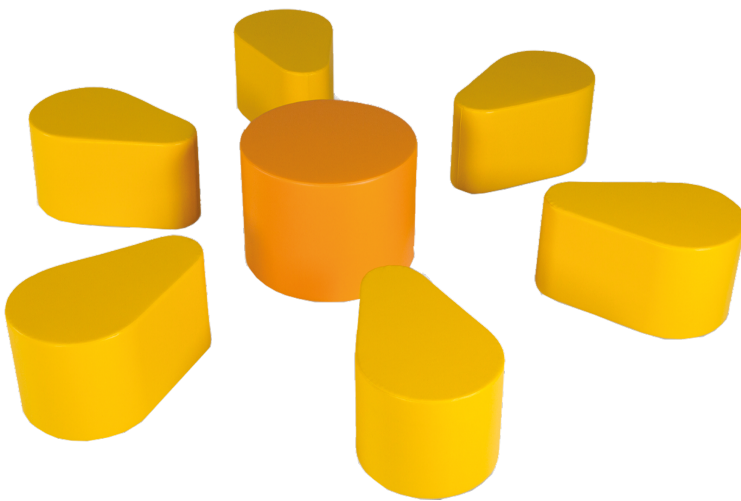

SITZGRUPPE FLOWERPOWER, 7 TEILIG MIT KUNSTLEDERBEZUG

JE ELEMENT HÖHE: 35/40 CM

PRODUKTBESCHREIBUNG

Blumige Aussichten

Die Sitzgruppe besteht aus insgesamt 7 Einzelteilen aus der EGG und Spot Serie. Zusammen arrangiert ergeben sie eine Blume.

Der Bezug ist aus Kunstleder und somit leicht abwaschbar. Als Basis dient eine Holzplatte mit Bodengleitern aus Kunststoff.

Das Set besteht aus:

- 6 x EGG Sitzhocker gelb, Höhe 35 cm
- 1 x SPOT XL Sitzhocker orange, Höhe 40 cm

Die Farben werden wie abgebildet geliefert.

Zubehör

EIGENSCHAFTEN

- 7 teiliges Set
- Farben wie abgebildet
- Bezug aus Kunstleder
- pflegeleicht
- farbenfroh

Freistehend

Artikelnummer	BLUME-V2
Montageart	Freistehend
Einsatzbereich	Krippe, Kindergarten, Grundschule, Weiterführende Schule
Material	Kunstleder