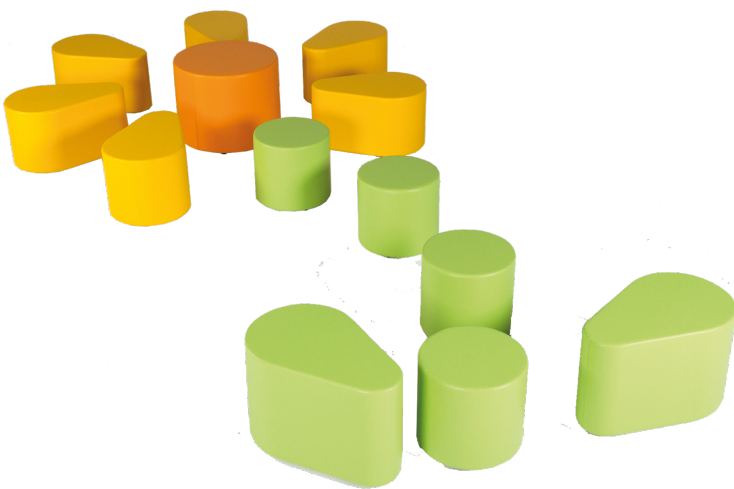

SITZGRUPPE FLOWERPOWER XL, 13 TEILIG MIT KUNSTLEDERBEZUG

BUNT UND GEMÜTLICH

PRODUKTbeschreibung

Blumige Aussichten

Die Sitzgruppe besteht aus insgesamt 13 Einzelteilen aus der EGG und Spot Serie. Zusammen arrangiert ergeben sie eine Blume.

Der Bezug ist aus Kunstleder und somit leicht abwaschbar. Als Basis dient eine Holzplatte mit Bodengleitern aus Kunststoff.

Das Set besteht aus:

- 6 x EGG Sitzhocker gelb, Höhe 35 cm
- 4 x SPOT Sitzhocker limonengrün, Höhe 35 cm
- 2 x EGG Sitzhocker limonengrün, Höhe 45 cm
- 1 x SPOT XL Sitzhocker orange, Höhe 40 cm

Die Farben werden wie abgebildet geliefert.

EIGENSCHAFTEN

- 13 teiliges Set
- Farben wie abgebildet
- Bezug aus Kunstleder
- pflegeleicht
- farbenfroh

Zubehör

Freistehend

Artikelnummer	BLUMEXL-V2
Montageart	Freistehend
Einsatzbereich	Krippe, Kindergarten, Grundschule, Weiterführende Schule
Material	Kunstleder