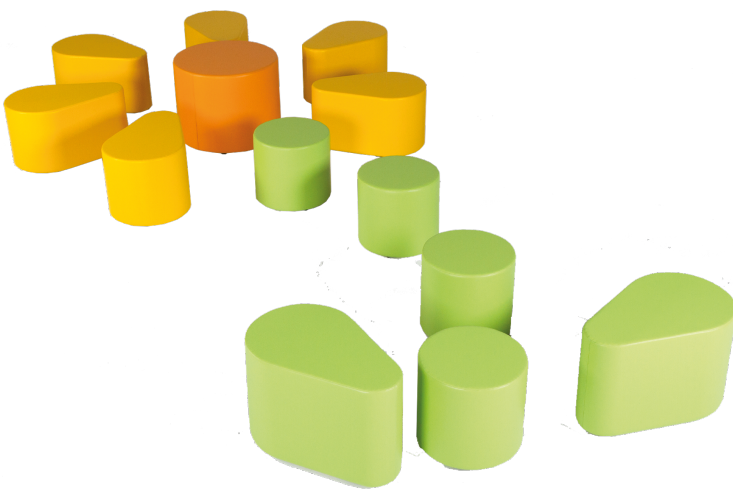

SITZGRUPPE FLOWERPOWER XL, 13 TEILIG MIT KUNSTLEDERBEZUG

BUNT UND GEMÜTLICH

PRODUKTBE SCHREIBUNG

Blumige Aussichten

Die Sitzgruppe besteht aus insgesamt 13 Einzelteilen aus der EGG und Spot Serie. Zusammen arrangiert ergeben sie eine Blume.

Der Bezug ist aus Kunstleder und somit leicht abwaschbar. Als Basis dient eine Holzplatte mit Bodengleitern aus Kunststoff.

Das Set besteht aus:

- 6 x EGG Sitzhocker gelb, Höhe 35 cm
- 4 x SPOT Sitzhocker limonengrün, Höhe 35 cm
- 2 x EGG Sitzhocker limonengrün, Höhe 45 cm
- 1 x SPOT XL Sitzhocker orange, Höhe 40 cm

Die Farben werden wie abgebildet geliefert.

EIGENSCHAFTEN

- 13 teiliges Set
- Farben wie abgebildet
- Bezug aus Kunstleder
- pflegeleicht
- farbenfroh

Zubehör

Freistehend

Artikelnummer	BLUMEXL-V2
Montageart	Freistehend
Einsatzbereich	Krippe, Kindergarten, Grundschule, Weiterführende Schule
Material	Kunstleder