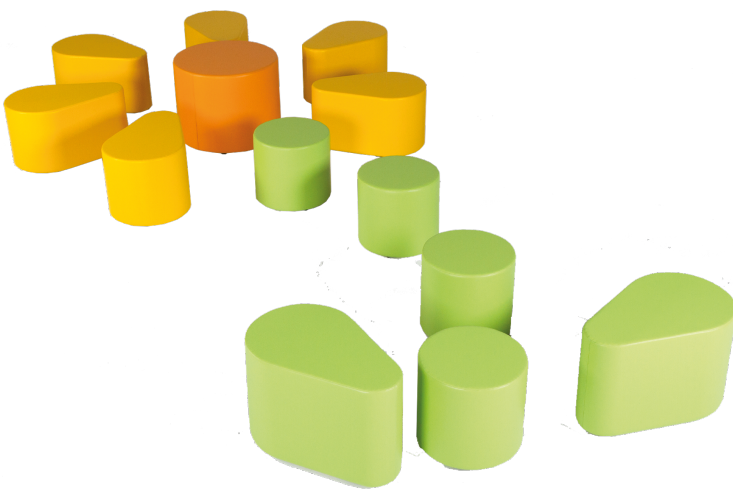

SITZGRUPPE FLOWERPOWER XL, 13 TEILIG MIT KUNSTLEDERBEZUG

BUNT UND GEMÜTLICH

PRODUKTBESCHREIBUNG

Blumige Aussichten

Die Sitzgruppe besteht aus insgesamt 13 Einzelteilen aus der EGG und Spot Serie. Zusammen arrangiert ergeben sie eine Blume.

Der Bezug ist aus Kunstleder und somit leicht abwaschbar. Als Basis dient eine Holzplatte mit Bodengleitern aus Kunststoff.

Das Set besteht aus:

- 6 x EGG Sitzhocker gelb, Höhe 35 cm
- 4 x SPOT Sitzhocker limonengrün, Höhe 35 cm
- 2 x EGG Sitzhocker limonengrün, Höhe 45 cm
- 1 x SPOT XL Sitzhocker orange, Höhe 40 cm

Die Farben werden wie abgebildet geliefert.

EIGENSCHAFTEN

- 13 teiliges Set
- Farben wie abgebildet
- Bezug aus Kunstleder
- pflegeleicht
- farbenfroh

Zubehör

Freistehend

Artikelnummer	BLUMEXL-V2
Montageart	Freistehend
Einsatzbereich	Krippe, Kindergarten, Grundschule, Weiterführende Schule
Material	Kunstleder