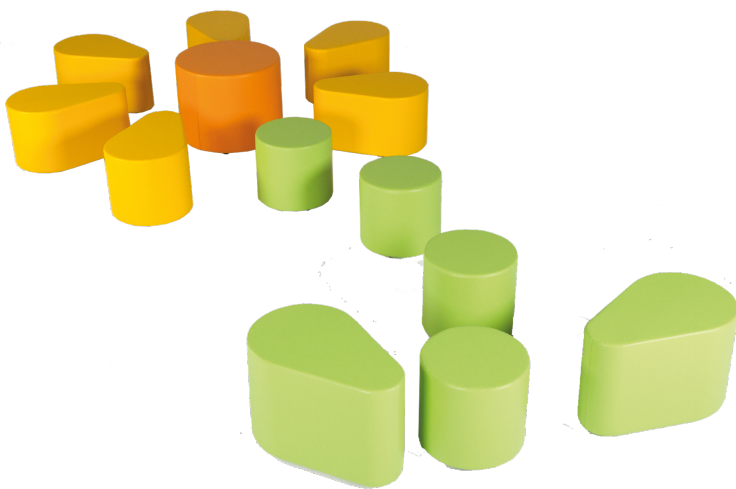

## SITZGRUPPE FLOWERPOWER XL, 13 TEILIG MIT KUNSTLEDERBEZUG

BUNT UND GEMÜTLICH

### PRODUKTBESCHREIBUNG

Blumige Aussichten

Die Sitzgruppe besteht aus insgesamt 13 Einzelteilen aus der EGG und Spot Serie. Zusammen arrangiert ergeben sie eine Blume.

Der Bezug ist aus Kunstleder und somit leicht abwaschbar. Als Basis dient eine Holzplatte mit Bodengleitern aus Kunststoff.

Das Set besteht aus:

- 6 x EGG Sitzhocker gelb, Höhe 35 cm
- 4 x SPOT Sitzhocker limonengrün, Höhe 35 cm
- 2 x EGG Sitzhocker limonengrün, Höhe 45 cm
- 1 x SPOT XL Sitzhocker orange, Höhe 40 cm

Die Farben werden wie abgebildet geliefert.

### EIGENSCHAFTEN

- 13 teiliges Set
- Farben wie abgebildet
- Bezug aus Kunstleder
- pflegeleicht
- farbenfroh

Freistehend

Artikelnummer	BLUMEXL-V2
Montageart	Freistehend
Einsatzbereich	Krippe, Kindergarten, Grundschule, Weiterführende Schule
Material	Kunstleder