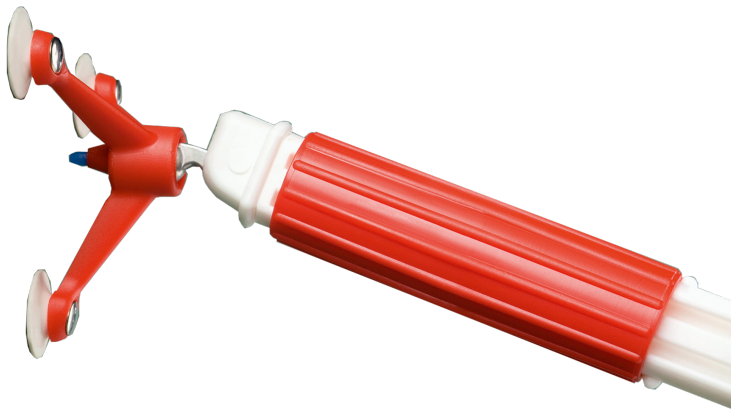

## ZIRKEL MIT SAUGFUSS DRAWSTAR PROFI

TAFELZIRKEL

### PRODUKTBESCHREIBUNG

Der Saugfuß des Zirkels sorgt für optimalen Halt an der Tafel, ohne Verrutschen. Die Spannfeder ermöglicht das Zeichnen mit Kreide oder Whiteboardmarker.

Die Anzeige im Drehpunkt des Zirkels garantiert ein präzises Arbeiten und die Stellschraube sorgt dafür, dass sich der Radius beim Arbeiten an der Tafel nicht verstellt.

### EIGENSCHAFTEN

- mit Saugfuß
- optimaler Halt
- zeichnen mit Kreide oder Whiteboardmarker

|                |                                    |
|----------------|------------------------------------|
| Artikelnummer  | ZG-DSZIR                           |
| Einsatzbereich | Grundschule, Weiterführende Schule |