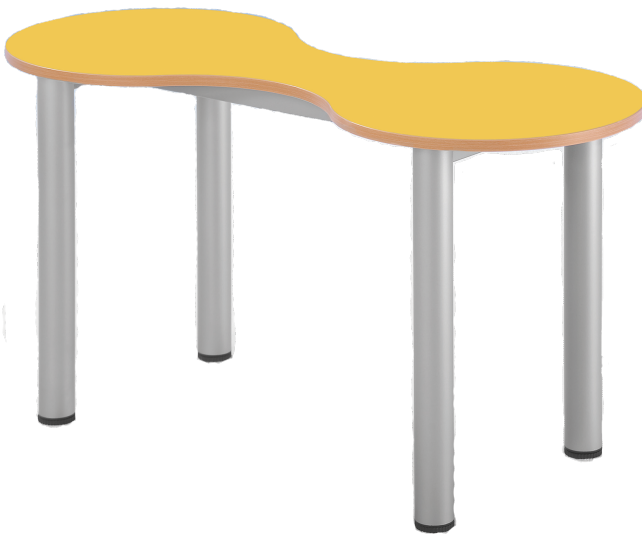

KBT2F-3-03

PRODUKTDATENBLATT
WWW.CONEN-PRODUKTE.DE

KLEEBLATT ZWEIERTISCH SCHULTISCH MIT MELAMINPLATTE, FAHRBAR

FAHRBAR, B/T 118 X 49 CM, HÖHE 70 CM, DEKOR GELB, MELAMINPLATTE

PRODUKTBESCHREIBUNG

Die Tischplatte des Kleeblatttisches ist aus einer 19 mm starken, melaminharzbeschichteten Spanplatte in der umweltfreundlichen E1 Qualität hergestellt. Sie ist besonders leicht zu reinigen und kann feucht abgewischt werden.

Die Tischplatte ist in fröhlichen Dekoren erhältlich, die Tischkante ist immer im Dekor Buche gehalten.

Das Tischgestell besteht aus einem stabilen 40 mm Rundrohr. Die Gestelle werden umweltfreundlich und nach deutschen Qualitätsnormen bei uns im Haus gepulvert. Fahrbar mit zwei feststellbaren Rollen.

Die Kleeblatttische lassen sich beliebig miteinander kombinieren. Wir haben Zweier-, Dreier- und Vierer-Tische.

Zubehör

EIGENSCHAFTEN

- mit Melaminplatte 19 mm
- fahrbar mit 2 feststellbaren Rollen
- Höhe nach DIN wählbar
- Kleeblatttische kombinierbar

Artikelnummer	KBT2F-3-03	
Breite / Höhe / Tiefe	1180 mm / 700 mm / 490 mm	46.5" / 27.6" / 19.3"
Form	2er	

Conen Produkte GmbH
Conenstr. 4
54497 Morbach-Gonzerath
Germany

T +49 6533 75-100
F +49 6533 75-600
E info@conen-produkte.de
www.conen-produkte.de