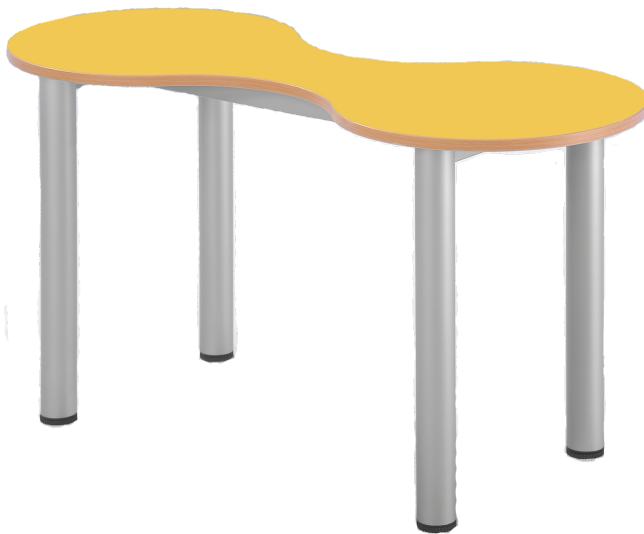

KBT2F-2-05

PRODUKTDATENBLATT
WWW.CONEN-PRODUKTE.DE

KLEEBLATT ZWEIERTISCH SCHULTISCH MIT MELAMINPLATTE, FAHRBAR

FAHRBAR, B/T 118 X 49 CM, HÖHE 64 CM, DEKOR BLAU, MELAMINPLATTE

PRODUKTBESCHREIBUNG

Die Tischplatte des Kleeblatttisches ist aus einer 19 mm starken, melaminharzbeschichteten Spanplatte in der umweltfreundlichen E1 Qualität hergestellt. Sie ist besonders leicht zu reinigen und kann feucht abgewischt werden.

Die Tischplatte ist in fröhlichen Dekoren erhältlich, die Tischkante ist immer im Dekor Buche gehalten.

Das Tischgestell besteht aus einem stabilen 40 mm Rundrohr. Die Gestelle werden umweltfreundlich und nach deutschen Qualitätsnormen bei uns im Haus gepulvert. Fahrbar mit zwei feststellbaren Rollen.

Die Kleeblatttische lassen sich beliebig miteinander kombinieren. Wir haben Zweier-, Dreier- und Vierer-Tische.

Zubehör

EIGENSCHAFTEN

- mit Melaminplatte 19 mm
- fahrbar mit 2 feststellbaren Rollen
- Höhe nach DIN wählbar
- Kleeblatttische kombinierbar

Artikelnummer	KBT2F-2-05	
Breite / Höhe / Tiefe	1180 mm / 640 mm / 490 mm	46.5" / 25.2" / 19.3"
Form	2er	

Conen Produkte GmbH
Conenstr. 4
54497 Morbach-Gonzerath
Germany

T +49 6533 75-100
F +49 6533 75-600
E info@conen-produkte.de
www.conen-produkte.de