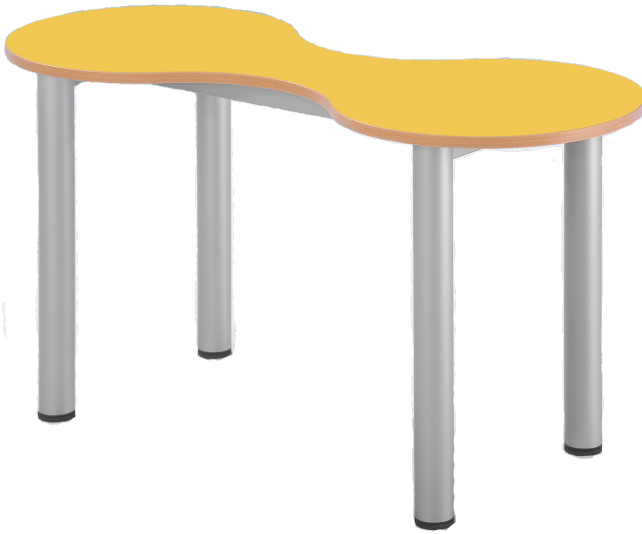

KBT2F-2-04

PRODUKTDATENBLATT
WWW.CONEN-PRODUKTE.DE

KLEEBLATT ZWEIERTISCH SCHULTISCH MIT MELAMINPLATTE, FAHRBAR

FAHRBAR, B/T 118 X 49 CM, HÖHE 64 CM, DEKOR ROT, MELAMINPLATTE

PRODUKTBESCHREIBUNG

Die Tischplatte des Kleeblatttisches ist aus einer 19 mm starken, melaminharzbeschichteten Spanplatte in der umweltfreundlichen E1 Qualität hergestellt. Sie ist besonders leicht zu reinigen und kann feucht abgewischt werden.

Die Tischplatte ist in fröhlichen Dekoren erhältlich, die Tischkante ist immer im Dekor Buche gehalten.

Das Tischgestell besteht aus einem stabilen 40 mm Rundrohr. Die Gestelle werden umweltfreundlich und nach deutschen Qualitätsnormen bei uns im Haus gepulvert. Fahrbar mit zwei feststellbaren Rollen.

Die Kleeblatttische lassen sich beliebig miteinander kombinieren. Wir haben Zweier-, Dreier- und Vierer-Tische.

Zubehör

EIGENSCHAFTEN

- mit Melaminplatte 19 mm
- fahrbar mit 2 feststellbaren Rollen
- Höhe nach DIN wählbar
- Kleeblatttische kombinierbar

Artikelnummer	KBT2F-2-04	
Breite / Höhe / Tiefe	1180 mm / 640 mm / 490 mm	46.5" / 25.2" / 19.3"
Form	2er	

Conen Produkte GmbH
Conenstr. 4
54497 Morbach-Gonzerath
Germany

T +49 6533 75-100
F +49 6533 75-600
E info@conen-produkte.de
www.conen-produkte.de