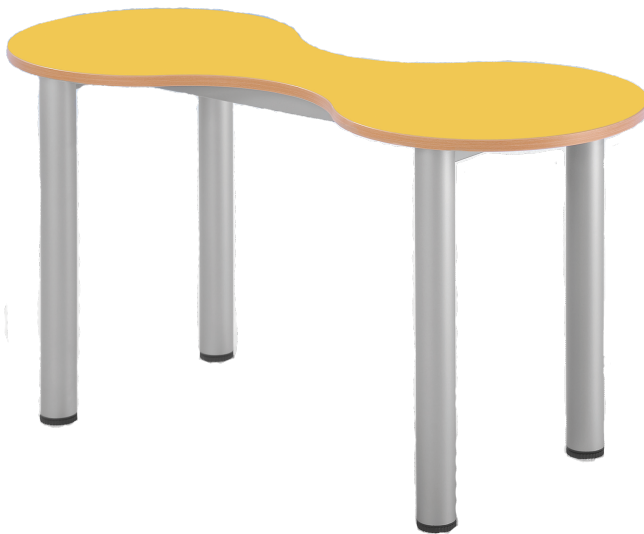

KBT2F-2-03

PRODUKTDATENBLATT
WWW.CONEN-PRODUKTE.DE

KLEEBLATT ZWEIERTISCH SCHULTISCH MIT MELAMINPLATTE, FAHRBAR

FAHRBAR, B/T 118 X 49 CM, HÖHE 64 CM, DEKOR GELB, MELAMINPLATTE

PRODUKTBESCHREIBUNG

Die Tischplatte des Kleeblatttisches ist aus einer 19 mm starken, melaminharzbeschichteten Spanplatte in der umweltfreundlichen E1 Qualität hergestellt. Sie ist besonders leicht zu reinigen und kann feucht abgewischt werden.

Die Tischplatte ist in fröhlichen Dekoren erhältlich, die Tischkante ist immer im Dekor Buche gehalten.

Das Tischgestell besteht aus einem stabilen 40 mm Rundrohr. Die Gestelle werden umweltfreundlich und nach deutschen Qualitätsnormen bei uns im Haus gepulvert. Fahrbar mit zwei feststellbaren Rollen.

Die Kleeblatttische lassen sich beliebig miteinander kombinieren. Wir haben Zweier-, Dreier- und Vierer-Tische.

Zubehör

EIGENSCHAFTEN

- mit Melaminplatte 19 mm
- fahrbar mit 2 feststellbaren Rollen
- Höhe nach DIN wählbar
- Kleeblatttische kombinierbar

Artikelnummer	KBT2F-2-03	
Breite / Höhe / Tiefe	1180 mm / 640 mm / 490 mm	46.5" / 25.2" / 19.3"
Form	2er	

Conen Produkte GmbH
Conenstr. 4
54497 Morbach-Gonzerath
Germany

T +49 6533 75-100
F +49 6533 75-600
E info@conen-produkte.de
www.conen-produkte.de