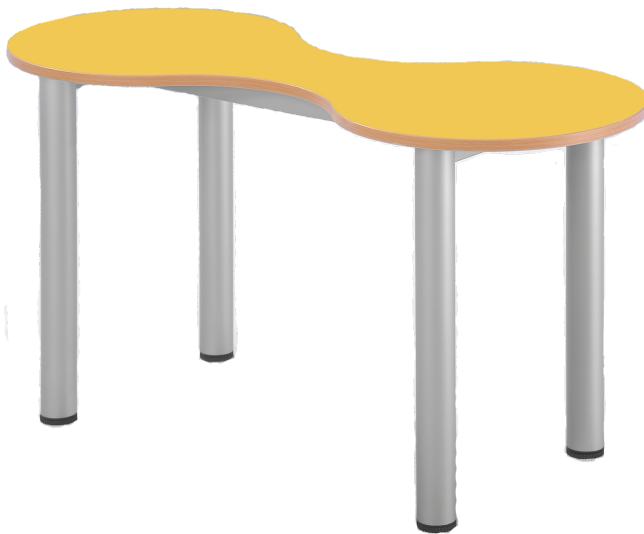

KLEEBLATT ZWEIERTISCH SCHULTISCH MIT MELAMINPLATTE, FAHRBAR

FAHRBAR, B/T 118 X 49 CM, HÖHE 64 CM, DEKOR GRÜN, MELAMINPLATTE

PRODUKTBESCHREIBUNG

Die Tischplatte des Kleeblatttisches ist aus einer 19 mm starken, melaminharzbeschichteten Spanplatte in der umweltfreundlichen E1 Qualität hergestellt. Sie ist besonders leicht zu reinigen und kann feucht abgewischt werden.

Die Tischplatte ist in fröhlichen Dekoren erhältlich, die Tischkante ist immer im Dekor Buche gehalten.

Das Tischgestell besteht aus einem stabilen 40 mm Rundrohr. Die Gestelle werden umweltfreundlich und nach deutschen Qualitätsnormen bei uns im Haus gepulvert. Fahrbar mit zwei feststellbaren Rollen.

Die Kleeblatttische lassen sich beliebig miteinander kombinieren. Wir haben Zweier-, Dreier- und Vierer-Tische.

Zubehör

EIGENSCHAFTEN

- mit Melaminplatte 19 mm
- fahrbar mit 2 feststellbaren Rollen
- Höhe nach DIN wählbar
- Kleeblatttische kombinierbar

Artikelnummer	KBT2F-2-02	
Breite / Höhe / Tiefe	1180 mm / 640 mm / 490 mm	46.5" / 25.2" / 19.3"
Form	2er	

Conen Produkte GmbH
Conenstr. 4
54497 Morbach-Gonzerath
Germany

T +49 6533 75-100
F +49 6533 75-600
E info@conen-produkte.de
www.conen-produkte.de