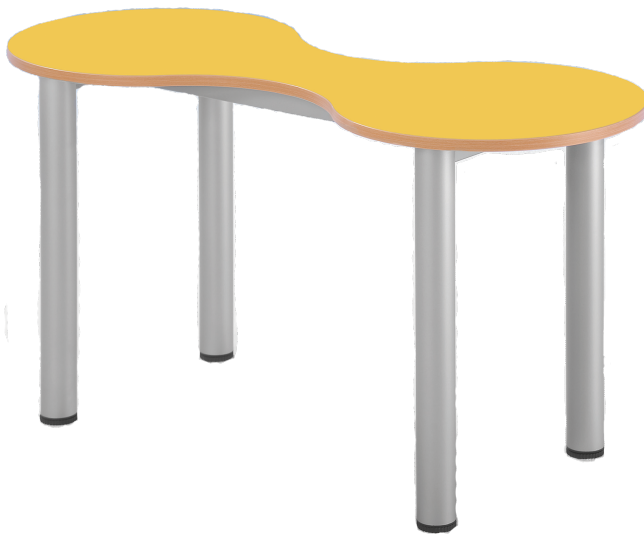

KBT2F-1-05

PRODUKTDATENBLATT
WWW.CONEN-PRODUKTE.DE

KLEEBLATT ZWEIERTISCH SCHULTISCH MIT MELAMINPLATTE, FAHRBAR

FAHRBAR, B/T 118 X 49 CM, HÖHE 58, DEKOR BLAU, MELAMINPLATTE

PRODUKTBESCHREIBUNG

Die Tischplatte des Kleeblattschulstisches ist aus einer 19 mm starken, melaminharzbeschichteten Spanplatte in der umweltfreundlichen E1 Qualität hergestellt. Sie ist besonders leicht zu reinigen und kann feucht abgewischt werden.

Die Tischplatte ist in fröhlichen Dekoren erhältlich, die Tischkante ist immer im Dekor Buche gehalten.

Das Tischgestell besteht aus einem stabilen 40 mm Rundrohr. Die Gestelle werden umweltfreundlich und nach deutschen Qualitätsnormen bei uns im Haus gepulvert. Fahrbar mit zwei feststellbaren Rollen.

Die Kleeblattschulstische lassen sich beliebig miteinander kombinieren. Wir haben Zweier-, Dreier- und Vierer-Tische.

Zubehör

EIGENSCHAFTEN

- mit Melaminplatte 19 mm
- fahrbar mit 2 feststellbaren Rollen
- Höhe nach DIN wählbar
- Kleeblattschulstische kombinierbar

Artikelnummer	KBT2F-1-05	
Breite / Höhe / Tiefe	1180 mm / 580 mm / 490 mm	46.5" / 22.8" / 19.3"
Form	2er	

Conen Produkte GmbH
Conenstr. 4
54497 Morbach-Gonzerath
Germany

T +49 6533 75-100
F +49 6533 75-600
E info@conen-produkte.de
www.conen-produkte.de