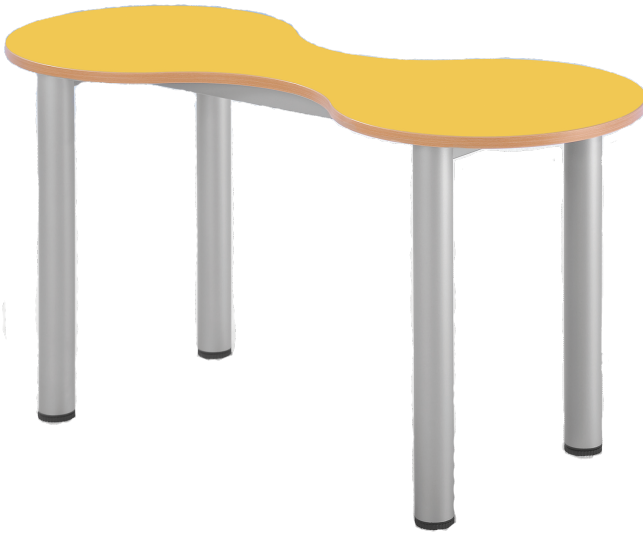

KBT2F-1-04

PRODUKTDATENBLATT
WWW.CONEN-PRODUKTE.DE

KLEEBLATT ZWEIERTISCH SCHULTISCH MIT MELAMINPLATTE, FAHRBAR

FAHRBAR, B/T 118 X 49 CM, HÖHE 58, DEKOR ROT, MELAMINPLATTE

PRODUKTBESCHREIBUNG

Die Tischplatte des Kleeblatttisches ist aus einer 19 mm starken, melaminharzbeschichteten Spanplatte in der umweltfreundlichen E1 Qualität hergestellt. Sie ist besonders leicht zu reinigen und kann feucht abgewischt werden.

Die Tischplatte ist in fröhlichen Dekoren erhältlich, die Tischkante ist immer im Dekor Buche gehalten.

Das Tischgestell besteht aus einem stabilen 40 mm Rundrohr. Die Gestelle werden umweltfreundlich und nach deutschen Qualitätsnormen bei uns im Haus gepulvert. Fahrbar mit zwei feststellbaren Rollen.

Die Kleeblatttische lassen sich beliebig miteinander kombinieren. Wir haben Zweier-, Dreier- und Vierer-Tische.

Zubehör

EIGENSCHAFTEN

- mit Melaminplatte 19 mm
- fahrbar mit 2 feststellbaren Rollen
- Höhe nach DIN wählbar
- Kleeblatttische kombinierbar

Artikelnummer	KBT2F-1-04	
Breite / Höhe / Tiefe	1180 mm / 580 mm / 490 mm	46.5" / 22.8" / 19.3"
Form	2er	

Conen Produkte GmbH
Conenstr. 4
54497 Morbach-Gonzerath
Germany

T +49 6533 75-100
F +49 6533 75-600
E info@conen-produkte.de
www.conen-produkte.de