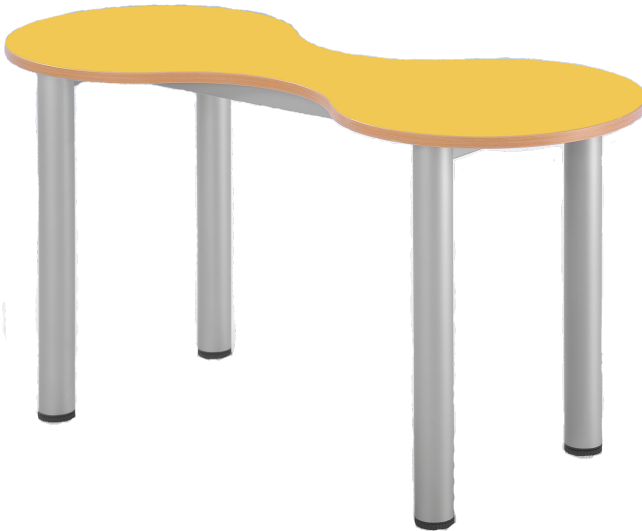

KBT2F-1-02

PRODUKTDATENBLATT
WWW.CONEN-PRODUKTE.DE

KLEEBLATT ZWEIERTISCH SCHULTISCH MIT MELAMINPLATTE, FAHRBAR

FAHRBAR, B/T 118 X 49 CM, HÖHE 58, DEKOR GRÜN, MELAMINPLATTE

PRODUKTBESCHREIBUNG

Die Tischplatte des Kleeblattschisches ist aus einer 19 mm starken, melaminharzbeschichteten Spanplatte in der umweltfreundlichen E1 Qualität hergestellt. Sie ist besonders leicht zu reinigen und kann feucht abgewischt werden.

Die Tischplatte ist in fröhlichen Dekoren erhältlich, die Tischkante ist immer im Dekor Buche gehalten.

Das Tischgestell besteht aus einem stabilen 40 mm Rundrohr. Die Gestelle werden umweltfreundlich und nach deutschen Qualitätsnormen bei uns im Haus gepulvert. Fahrbar mit zwei feststellbaren Rollen.

Die Kleeblattschische lassen sich beliebig miteinander kombinieren. Wir haben Zweier-, Dreier- und Vierer-Tische.

Zubehör

EIGENSCHAFTEN

- mit Melaminplatte 19 mm
- fahrbar mit 2 feststellbaren Rollen
- Höhe nach DIN wählbar
- Kleeblattschische kombinierbar

Artikelnummer	KBT2F-1-02	
Breite / Höhe / Tiefe	1180 mm / 580 mm / 490 mm	46.5" / 22.8" / 19.3"
Form	2er	

Conen Produkte GmbH
Conenstr. 4
54497 Morbach-Gonzerath
Germany

T +49 6533 75-100
F +49 6533 75-600
E info@conen-produkte.de
www.conen-produkte.de