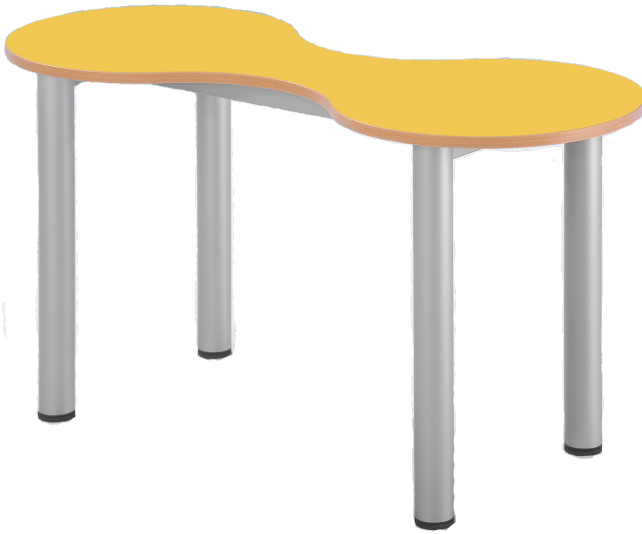

KBT2F-0-05

PRODUKTDATENBLATT
WWW.CONEN-PRODUKTE.DE

KLEEBLATT ZWEIERTISCH SCHULTISCH MIT MELAMINPLATTE, FAHRBAR

FAHRBAR, B/T 118 X 49 CM, HÖHE 52, DEKOR BLAU, MELAMINPLATTE

PRODUKTBESCHREIBUNG

Die Tischplatte des Kleeblattschulstisches ist aus einer 19 mm starken, melaminharzbeschichteten Spanplatte in der umweltfreundlichen E1 Qualität hergestellt. Sie ist besonders leicht zu reinigen und kann feucht abgewischt werden.

Die Tischplatte ist in fröhlichen Dekoren erhältlich, die Tischkante ist immer im Dekor Buche gehalten.

Das Tischgestell besteht aus einem stabilen 40 mm Rundrohr. Die Gestelle werden umweltfreundlich und nach deutschen Qualitätsnormen bei uns im Haus gepulvert. Fahrbar mit zwei feststellbaren Rollen.

Die Kleeblattschulstische lassen sich beliebig miteinander kombinieren. Wir haben Zweier-, Dreier- und Vierer-Tische.

Zubehör

EIGENSCHAFTEN

- mit Melaminplatte 19 mm
- fahrbar mit 2 feststellbaren Rollen
- Höhe nach DIN wählbar
- Kleeblattschulstische kombinierbar

Artikelnummer	KBT2F-0-05	
Breite / Höhe / Tiefe	1180 mm / 520 mm / 490 mm	46.5" / 20.5" / 19.3"
Form	2er	

Conen Produkte GmbH
Conenstr. 4
54497 Morbach-Gonzerath
Germany

T +49 6533 75-100
F +49 6533 75-600
E info@conen-produkte.de
www.conen-produkte.de