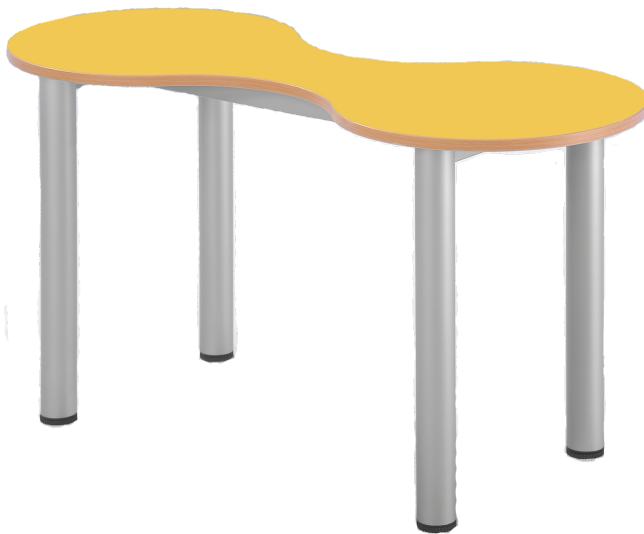

KBT2F-0-04

PRODUKTDATENBLATT
WWW.CONEN-PRODUKTE.DE

KLEEBLATT ZWEIERTISCH SCHULTISCH MIT MELAMINPLATTE, FAHRBAR

FAHRBAR, B/T 118 X 49 CM, HÖHE 52, DEKOR ROT, MELAMINPLATTE

PRODUKTBESCHREIBUNG

Die Tischplatte des Kleeblatttisches ist aus einer 19 mm starken, melaminharzbeschichteten Spanplatte in der umweltfreundlichen E1 Qualität hergestellt. Sie ist besonders leicht zu reinigen und kann feucht abgewischt werden.

Die Tischplatte ist in fröhlichen Dekoren erhältlich, die Tischkante ist immer im Dekor Buche gehalten.

Das Tischgestell besteht aus einem stabilen 40 mm Rundrohr. Die Gestelle werden umweltfreundlich und nach deutschen Qualitätsnormen bei uns im Haus gepulvert. Fahrbar mit zwei feststellbaren Rollen.

Die Kleeblatttische lassen sich beliebig miteinander kombinieren. Wir haben Zweier-, Dreier- und Vierer-Tische.

Zubehör

EIGENSCHAFTEN

- mit Melaminplatte 19 mm
- fahrbar mit 2 feststellbaren Rollen
- Höhe nach DIN wählbar
- Kleeblatttische kombinierbar

Artikelnummer	KBT2F-0-04	
Breite / Höhe / Tiefe	1180 mm / 520 mm / 490 mm	46.5" / 20.5" / 19.3"
Form	2er	

Conen Produkte GmbH
Conenstr. 4
54497 Morbach-Gonzerath
Germany

T +49 6533 75-100
F +49 6533 75-600
E info@conen-produkte.de
www.conen-produkte.de