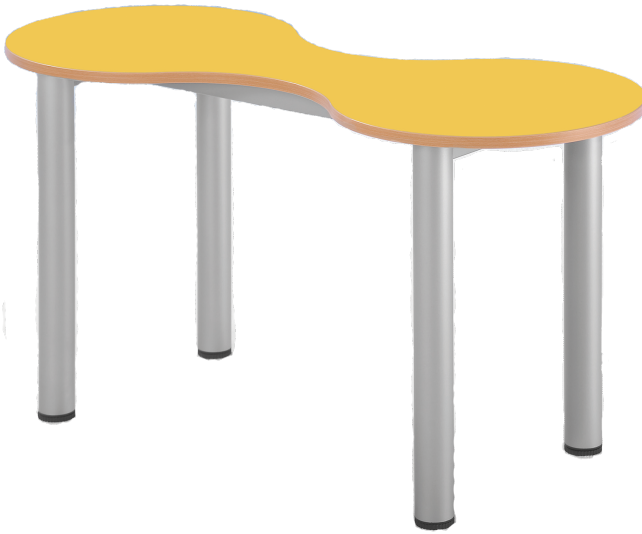

KBT2F-0-03

PRODUKTDATENBLATT
WWW.CONEN-PRODUKTE.DE

KLEEBLATT ZWEIERTISCH SCHULTISCH MIT MELAMINPLATTE, FAHRBAR

FAHRBAR, B/T 118 X 49 CM, HÖHE 52, DEKOR GELB, MELAMINPLATTE

PRODUKTBESCHREIBUNG

Die Tischplatte des Kleeblatttisches ist aus einer 19 mm starken, melaminharzbeschichteten Spanplatte in der umweltfreundlichen E1 Qualität hergestellt. Sie ist besonders leicht zu reinigen und kann feucht abgewischt werden.

Die Tischplatte ist in fröhlichen Dekoren erhältlich, die Tischkante ist immer im Dekor Buche gehalten.

Das Tischgestell besteht aus einem stabilen 40 mm Rundrohr. Die Gestelle werden umweltfreundlich und nach deutschen Qualitätsnormen bei uns im Haus gepulvert. Fahrbar mit zwei feststellbaren Rollen.

Die Kleeblatttische lassen sich beliebig miteinander kombinieren. Wir haben Zweier-, Dreier- und Vierer-Tische.

Zubehör

EIGENSCHAFTEN

- mit Melaminplatte 19 mm
- fahrbar mit 2 feststellbaren Rollen
- Höhe nach DIN wählbar
- Kleeblatttische kombinierbar

Artikelnummer	KBT2F-0-03	
Breite / Höhe / Tiefe	1180 mm / 520 mm / 490 mm	46.5" / 20.5" / 19.3"
Form	2er	

Conen Produkte GmbH
Conenstr. 4
54497 Morbach-Gonzerath
Germany

T +49 6533 75-100
F +49 6533 75-600
E info@conen-produkte.de
www.conen-produkte.de