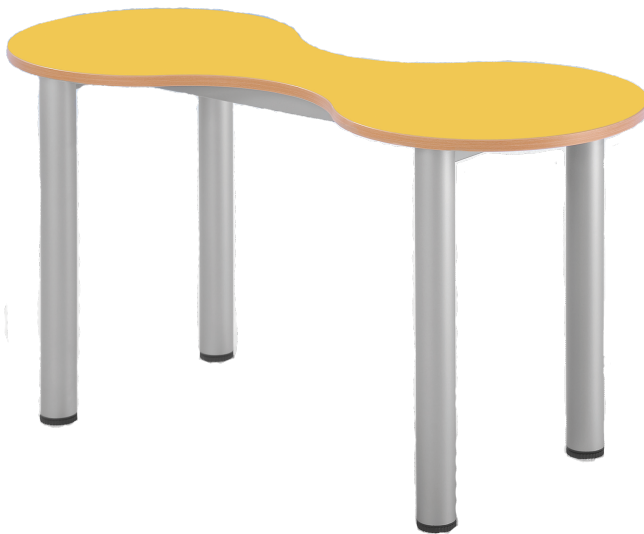

KBT2F-0-02

PRODUKTDATENBLATT
WWW.CONEN-PRODUKTE.DE

KLEEBLATT ZWEIERTISCH SCHULTISCH MIT MELAMINPLATTE, FAHRBAR

FAHRBAR, B/T 118 X 49 CM, HÖHE 52, DEKOR GRÜN, MELAMINPLATTE

PRODUKTBEschREIBUNG

Die Tischplatte des Kleeblatttisches ist aus einer 19 mm starken, melaminharzbeschichteten Spanplatte in der umweltfreundlichen E1 Qualität hergestellt. Sie ist besonders leicht zu reinigen und kann feucht abgewischt werden.

Die Tischplatte ist in fröhlichen Dekoren erhältlich, die Tischkante ist immer im Dekor Buche gehalten.

Das Tischgestell besteht aus einem stabilen 40 mm Rundrohr. Die Gestelle werden umweltfreundlich und nach deutschen Qualitätsnormen bei uns im Haus gepulvert. Fahrbar mit zwei feststellbaren Rollen.

Die Kleeblatttische lassen sich beliebig miteinander kombinieren. Wir haben Zweier-, Dreier- und Vierer-Tische.

Zubehör

EIGENSCHAFTEN

- mit Melaminplatte 19 mm
- fahrbar mit 2 feststellbaren Rollen
- Höhe nach DIN wählbar
- Kleeblatttische kombinierbar

Artikelnummer	KBT2F-0-02	
Breite / Höhe / Tiefe	1180 mm / 520 mm / 490 mm	46.5" / 20.5" / 19.3"
Form	2er	

Conen Produkte GmbH
Conenstr. 4
54497 Morbach-Gonzerath
Germany

T +49 6533 75-100
F +49 6533 75-600
E info@conen-produkte.de
www.conen-produkte.de