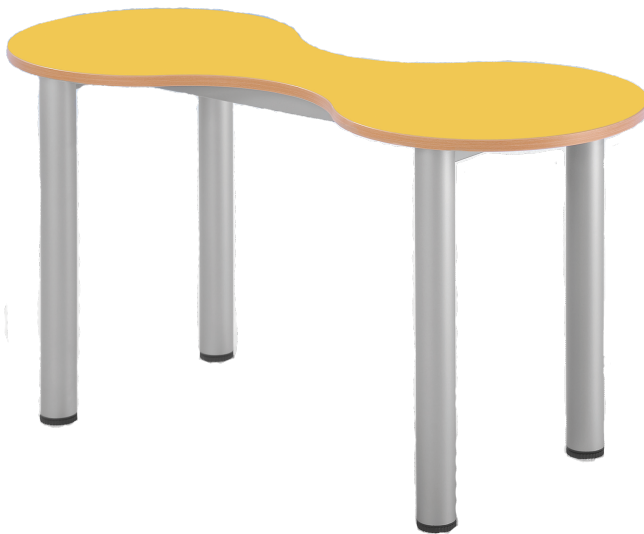

KBT2F-0-02

PRODUKTDATENBLATT
WWW.CONEN-PRODUKTE.DE

KLEEBLATT ZWEIERTISCH SCHULTISCH MIT MELAMINPLATTE, FAHRBAR

FAHRBAR, B/T 118 X 49 CM, HÖHE 52, DEKOR GRÜN, MELAMINPLATTE

PRODUKTBESCHREIBUNG

Die Tischplatte des Kleeblatttisches ist aus einer 19 mm starken, melaminharzbeschichteten Spanplatte in der umweltfreundlichen E1 Qualität hergestellt. Sie ist besonders leicht zu reinigen und kann feucht abgewischt werden.

Die Tischplatte ist in fröhlichen Dekoren erhältlich, die Tischkante ist immer im Dekor Buche gehalten.

Das Tischgestell besteht aus einem stabilen 40 mm Rundrohr. Die Gestelle werden umweltfreundlich und nach deutschen Qualitätsnormen bei uns im Haus gepulvert. Fahrbar mit zwei feststellbaren Rollen.

Die Kleeblatttische lassen sich beliebig miteinander kombinieren. Wir haben Zweier-, Dreier- und Vierer-Tische.

Zubehör

EIGENSCHAFTEN

- mit Melaminplatte 19 mm
- fahrbar mit 2 feststellbaren Rollen
- Höhe nach DIN wählbar
- Kleeblatttische kombinierbar

Artikelnummer	KBT2F-0-02	
Breite / Höhe / Tiefe	1180 mm / 520 mm / 490 mm	46.5" / 20.5" / 19.3"
Form	2er	

Conen Produkte GmbH
Conenstr. 4
54497 Morbach-Gonzerath
Germany

T +49 6533 75-100
F +49 6533 75-600
E info@conen-produkte.de
www.conen-produkte.de