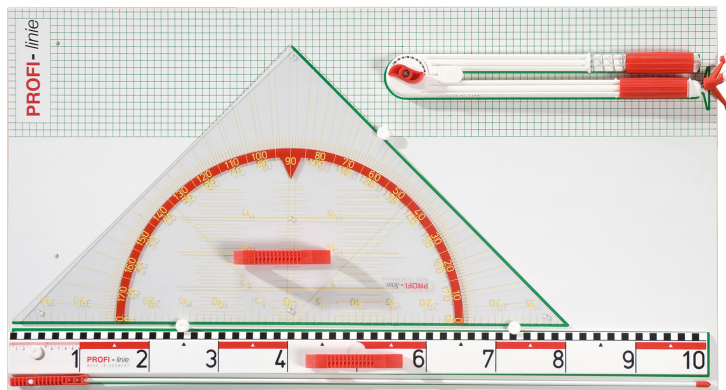

ERSATZTAFEL FÜR GERÄTETAFEL BASIC

TAFEL OHNE GERÄTE

PRODUKTBESCHREIBUNG

Optimieren Sie Ihren Arbeitsbereich mit unserer hochwertigen Gerätetafel, die speziell für Geodreieck, Lineal und weitere Werkzeuge entwickelt wurde. Nie wieder suchen - alles griffbereit und organisiert. Steigern Sie Ihre Produktivität und genießen Sie ein reibungsloses Arbeitsumfeld mit unserer praktischen Lösung für Schule, Büro oder Zuhause!

Zubehör

EIGENSCHAFTEN

- hochwertige Gerätetafel für Geodreieck, Lineal und mehr
- hält Werkzeuge ordentlich und griffbereit
- organisiert den Arbeitsbereich für maximale Effizienz

Artikelnummer	ZG-GTBO
Einsatzbereich	Grundschule, Weiterführende Schule