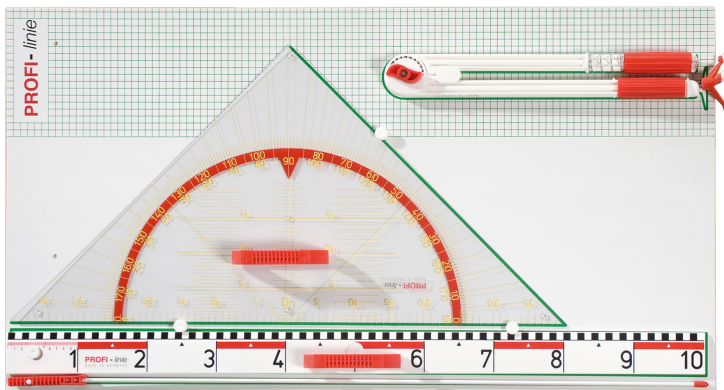

ERSATZTAFEL FÜR GERÄTETAFEL BASIC

TAFEL OHNE GERÄTE

PRODUKTBESCHREIBUNG

Optimieren Sie Ihren Arbeitsbereich mit unserer hochwertigen Gerätetafel, die speziell für Geodreieck, Lineal und weitere Werkzeuge entwickelt wurde. Nie wieder suchen - alles griffbereit und organisiert. Steigern Sie Ihre Produktivität und genießen Sie ein reibungsloses Arbeitsumfeld mit unserer praktischen Lösung für Schule, Büro oder Zuhause!

Zubehör

EIGENSCHAFTEN

- hochwertige Gerätetafel für Geodreieck, Lineal und mehr
- hält Werkzeuge ordentlich und griffbereit
- organisiert den Arbeitsbereich für maximale Effizienz

Artikelnummer	ZG-GTBO
Einsatzbereich	Grundschule, Weiterführende Schule