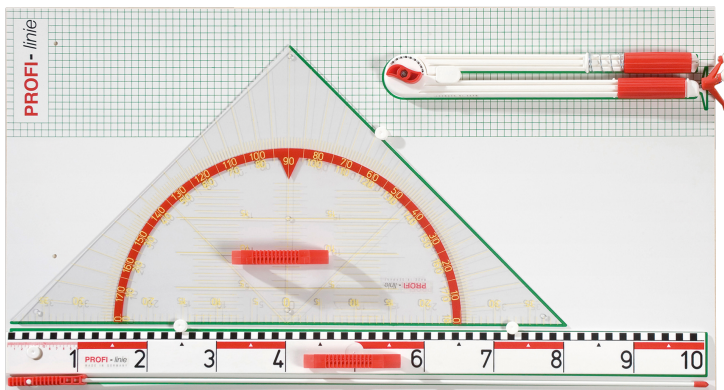

## ERSATZTAFEL FÜR GERÄTETAFEL BASIC

TAFEL OHNE GERÄTE

### PRODUKTBESCHREIBUNG

Optimieren Sie Ihren Arbeitsbereich mit unserer hochwertigen Gerätetafel, die speziell für Geodreieck, Lineal und weitere Werkzeuge entwickelt wurde. Nie wieder suchen - alles griffbereit und organisiert. Steigern Sie Ihre Produktivität und genießen Sie ein reibungsloses Arbeitsumfeld mit unserer praktischen Lösung für Schule, Büro oder Zuhause!

### EIGENSCHAFTEN

- hochwertige Gerätetafel für Geodreieck, Lineal und mehr
- hält Werkzeuge ordentlich und griffbereit
- organisiert den Arbeitsbereich für maximale Effizienz

Artikelnummer	ZG-GTBO
Einsatzbereich	Grundschule, Weiterführende Schule