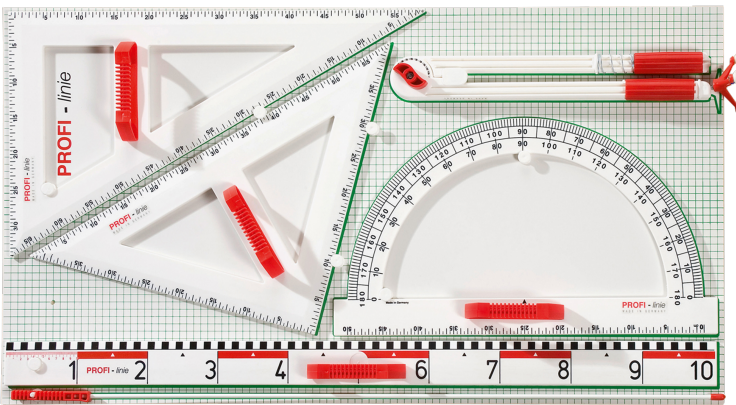

## ERSATZTAFEL FÜR GERÄTETAFEL DELUXE

TAFEL OHNE GERÄTE

### PRODUKTBESCHREIBUNG

Optimieren Sie Ihren Arbeitsbereich mit unserer hochwertigen Gerätetafel, die speziell für Geodreieck, Lineal und weitere Werkzeuge entwickelt wurde. Nie wieder suchen - alles griffbereit und organisiert. Steigern Sie Ihre Produktivität und genießen Sie ein reibungsloses Arbeitsumfeld mit unserer praktischen Lösung für Schule, Büro oder Zuhause!

### EIGENSCHAFTEN

- hochwertige Gerätetafel für Geodreieck, Lineal und mehr
- hält Werkzeuge ordentlich und griffbereit
- organisiert den Arbeitsbereich für maximale Effizienz

Artikelnummer	ZG-GTDO
Einsatzbereich	Kindergarten, Grundschule