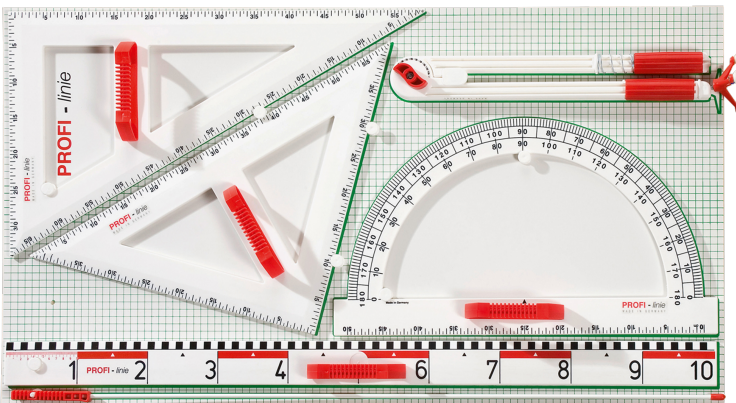

ERSATZTAFEL FÜR GERÄTETAFEL DELUXE

TAFEL OHNE GERÄTE

PRODUKTBESCHREIBUNG

Optimieren Sie Ihren Arbeitsbereich mit unserer hochwertigen Gerätetafel, die speziell für Geodreieck, Lineal und weitere Werkzeuge entwickelt wurde. Nie wieder suchen - alles griffbereit und organisiert. Steigern Sie Ihre Produktivität und genießen Sie ein reibungsloses Arbeitsumfeld mit unserer praktischen Lösung für Schule, Büro oder Zuhause!

Zubehör

EIGENSCHAFTEN

- hochwertige Gerätetafel für Geodreieck, Lineal und mehr
- hält Werkzeuge ordentlich und griffbereit
- organisiert den Arbeitsbereich für maximale Effizienz

Artikelnummer	ZG-GTDO
Einsatzbereich	Kindergarten, Grundschule