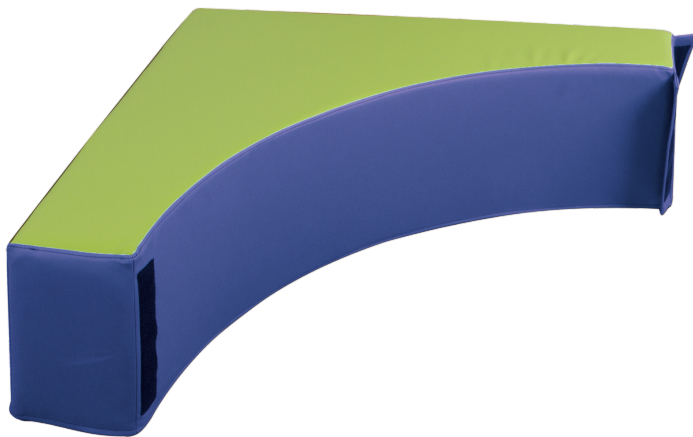

## KREISSEGMENT ECKE (VIERTELKREIS)

SCHENKELLÄNGE: 100 CM, H: 30 CM, KUNSTLEDER, FARBE WÄHLBAR

### PRODUKTBESCHREIBUNG

Die Kreissegment-Ecke in Viertelkreisform ist die ideale Lösung für flexible und kreative Raumgestaltungen in Schulen, Kindergärten und anderen Lern- und Spielumgebungen. Jedes Element lässt sich mühelos mit Klettaschen verbinden, sodass im Handumdrehen individuelle Sitz- und Spielkreise entstehen. Kombiniert man vier dieser Elemente, ergibt sich ein vollständiger Kreis mit einem Durchmesser von 200 cm – perfekt für Gruppenaktivitäten und gemeinsame Lernmomente.

Die Viertelkreiselemente sind mit hochwertigem Kunstleder bezogen, das nicht nur pflegeleicht, sondern auch robust und langlebig ist. Der komfortable Schaumstoffkern mit einer Stärke von 20 cm sorgt für bequemes Sitzen und lädt zum Verweilen ein. Mit einer Schenkellänge von 1 m und einer Höhe von 30 cm bieten die Segmente eine angenehme Sitzhöhe, die Kindern und Erwachsenen gleichermaßen gerecht wird.

Ob als Sitzkreis, kreative Spielecke oder als Raumtrenner – die Kreissegment-Ecke ist ein flexibles Möbelstück, das Funktionalität und Komfort mit modernem Design vereint und jeder Umgebung eine einladende Atmosphäre verleiht.