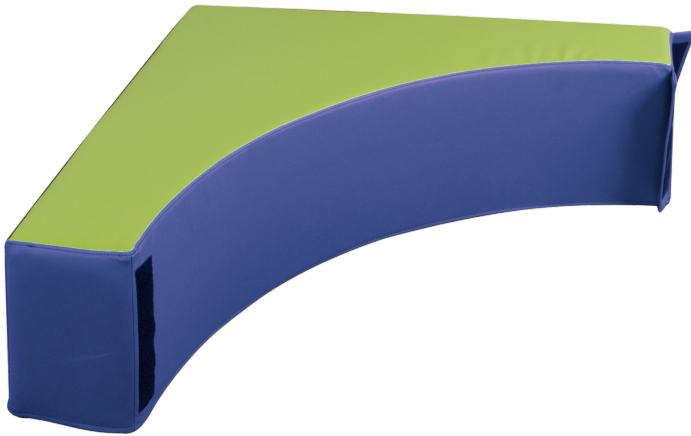

## KREISSEGMENT ECKE (VIERTELKREIS)

SCHENKELLÄNGE: 100 CM, H: 30 CM, KUNSTLEDER, FARBE WÄHLBAR

### PRODUKTBESCHREIBUNG

Die Kreissegment-Ecke in Viertelkreisform ist die ideale Lösung für flexible und kreative Raumgestaltungen in Schulen, Kindergärten und anderen Lern- und Spielumgebungen. Jedes Element lässt sich mühelos mit Klettaschen verbinden, sodass im Handumdrehen individuelle Sitz- und Spielkreise entstehen. Kombiniert man vier dieser Elemente, ergibt sich ein vollständiger Kreis mit einem Durchmesser von 200 cm – perfekt für Gruppenaktivitäten und gemeinsame Lernmomente.

Die Viertelkreiselemente sind mit hochwertigem Kunstleder bezogen, das nicht nur pflegeleicht, sondern auch robust und langlebig ist. Der komfortable Schaumstoffkern mit einer Stärke von 20 cm sorgt für bequemes Sitzen und lädt zum Verweilen ein. Mit einer Schenkellänge von 1 m und einer Höhe von 30 cm bieten die Segmente eine angenehme Sitzhöhe, die Kindern und Erwachsenen gleichermaßen gerecht wird.

Ob als Sitzkreis, kreative Spielecke oder als Raumtrenner – die Kreissegment-Ecke ist ein flexibles Möbelstück, das Funktionalität und Komfort mit modernem Design vereint und jeder Umgebung eine einladende Atmosphäre verleiht.