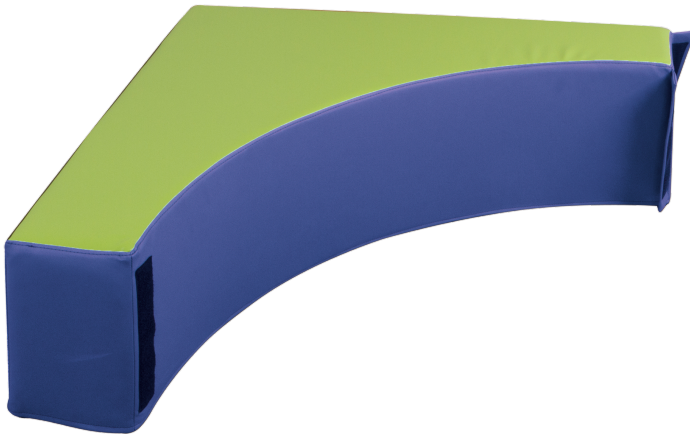

LO-BBVKQV2

PRODUKTDATENBLATT
WWW.CONEN-PRODUKTE.DE

KREISSEGMENT ECKE (VIERTELKREIS)

SCHENKELLÄNGE: 100 CM, H: 30 CM, KUNSTLEDER, FARBE WÄHLBAR

PRODUKTBESCHREIBUNG

Die Kreissegment-Ecke in Viertelkreisform ist die ideale Lösung für flexible und kreative Raumgestaltungen in Schulen, Kindergärten und anderen Lern- und Spielumgebungen. Jedes Element lässt sich mühelos mit Klettaschen verbinden, sodass im Handumdrehen individuelle Sitz- und Spielkreise entstehen. Kombiniert man vier dieser Elemente, ergibt sich ein vollständiger Kreis mit einem Durchmesser von 200 cm – perfekt für Gruppenaktivitäten und gemeinsame Lernmomente.

Die Viertelkreiselemente sind mit hochwertigem Kunstleder bezogen, das nicht nur pflegeleicht, sondern auch robust und langlebig ist. Der komfortable Schaumstoffkern mit einer Stärke von 20 cm sorgt für bequemes Sitzen und lädt zum Verweilen ein. Mit einer Schenkellänge von 1 m und einer Höhe von 30 cm bieten die Segmente eine angenehme Sitzhöhe, die Kindern und Erwachsenen gleichermaßen gerecht wird.

Ob als Sitzkreis, kreative Spielecke oder als Raumtrenner – die Kreissegment-Ecke ist ein flexibles Möbelstück, das Funktionalität und Komfort mit modernem Design vereint und jeder Umgebung eine einladende Atmosphäre verleiht.

EIGENSCHAFTEN

- hochwertige Materialien
- für eine optimale Raumo Optimierung
- anpassbare Konfiguration
- elegantes Design
- leichte Reinigung

Zubehör

Freistehend

Artikelnummer	LO-BBVKQV2
Montageart	Freistehend
Einsatzbereich	Krippe, Kindergarten, Grundschule
Material	Kunstleder, Schaumstoff