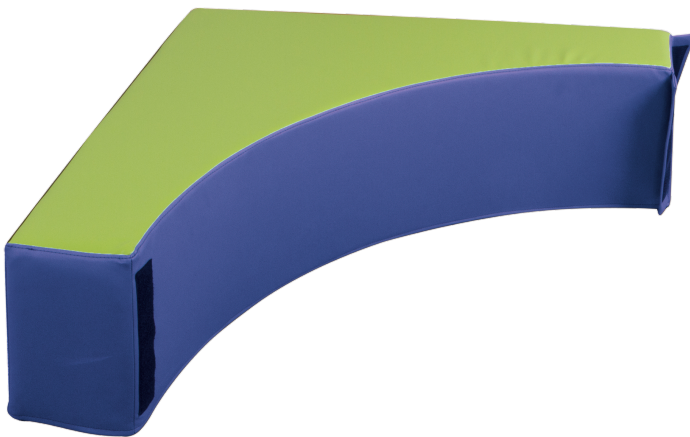

LO-BBVKQV2

PRODUKTDATENBLATT
WWW.CONEN-PRODUKTE.DE

KREISSEGMENT ECKE (VIERTELKREIS)

SCHENKELLÄNGE: 100 CM, H: 30 CM, KUNSTLEDER, FARBE WÄHLBAR

PRODUKTBESCHREIBUNG

Die Kreissegment-Ecke in Viertelkreisform ist die ideale Lösung für flexible und kreative Raumgestaltungen in Schulen, Kindergärten und anderen Lern- und Spielumgebungen. Jedes Element lässt sich mühelos mit Klettaschen verbinden, sodass im Handumdrehen individuelle Sitz- und Spielkreise entstehen. Kombiniert man vier dieser Elemente, ergibt sich ein vollständiger Kreis mit einem Durchmesser von 200 cm – perfekt für Gruppenaktivitäten und gemeinsame Lernmomente.

Die Viertelkreiselemente sind mit hochwertigem Kunstleder bezogen, das nicht nur pflegeleicht, sondern auch robust und langlebig ist. Der komfortable Schaumstoffkern mit einer Stärke von 20 cm sorgt für bequemes Sitzen und lädt zum Verweilen ein. Mit einer Schenkellänge von 1 m und einer Höhe von 30 cm bieten die Segmente eine angenehme Sitzhöhe, die Kindern und Erwachsenen gleichermaßen gerecht wird.

Ob als Sitzkreis, kreative Spielecke oder als Raumtrenner – die Kreissegment-Ecke ist ein flexibles Möbelstück, das Funktionalität und Komfort mit modernem Design vereint und jeder Umgebung eine einladende Atmosphäre verleiht.

EIGENSCHAFTEN

- hochwertige Materialien
- für eine optimale Raumo Optimierung
- anpassbare Konfiguration
- elegantes Design
- leichte Reinigung

Zubehör

Freistehend

Artikelnummer	LO-BBVKQV2
Montageart	Freistehend
Einsatzbereich	Krippe, Kindergarten, Grundschule
Material	Kunstleder, Schaumstoff