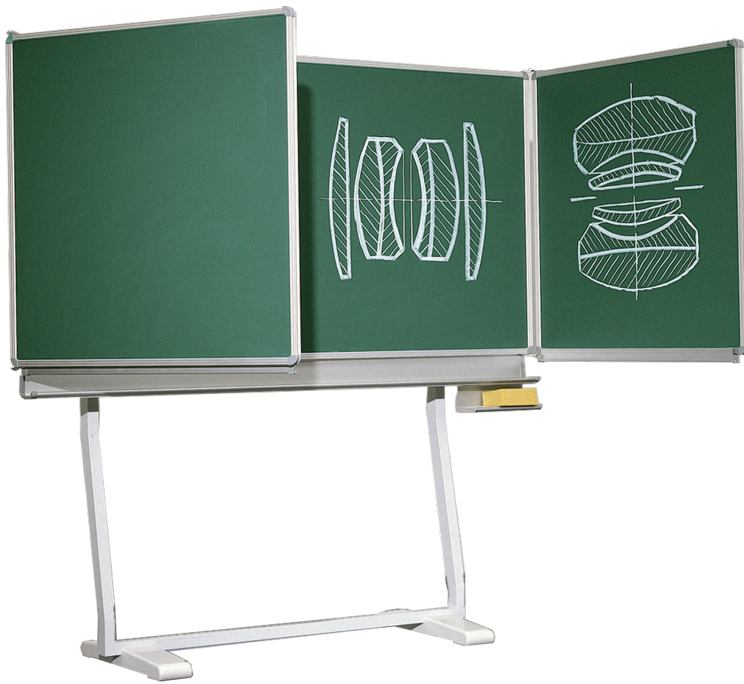

KL R150STG

PRODUKTDATENBLATT
WWW.CONEN-PRODUKTE.DE

FREISTEHENDE KLAPPTAFEL AUS STAHL, SERIE KLST, GRÜN

MF: 150X100 CM FF: 75X100 CM, FAHRBAR

PRODUKTBESCHREIBUNG

Unsere fahrbare Klapptafel mit feststehender, kunststoffbeschichteter grüner Kreidetafel Schreibfläche aus Stahlblech ist magnethaftend und für die Nutzung von Kreide optimiert. Das Gestell ist mit Standfüßen oder 4 Rollen ausgestattet, wobei beide Ausstattungen eine optimale Standsicherheit gewährleisten bei gleichzeitiger Mobilität (Version mit Rollen). Egal wo Sie diese Tafel auch einsetzen wollen - Sie eignet sich ideal für jedes Klassenzimmer, für jeden Besprechungsraum oder auch für das Lehrerzimmer. Dank der Vielzahl an Oberflächen können Sie ihre Tafel individuell mit verschiedenen Lineaturen gestalten.

In unserem Sortiment finden Sie eine große Auswahl verschiedener Kreiden und Magneten in vielen verschiedenen Farben.

Die Tafelmittelfläche beträgt 200x100 cm und die einzelnen Flügel rechts und links jeweils 100x100 cm.

Die Lieferung erfolgt gebrauchsfertig montiert (Erdgeschoss)

EIGENSCHAFTEN

- ohne Höhenverstellung
- magnethaftend
- Lineatur individuell wählbar
- optimale Standsicherheit
- beschreibbar mit Kreide
- Für das Fahrgestell sind die RAL Farben wählbar.
- Auf Wunsch mit Lineatur lieferbar!

Freistehend

Fahrbar

Artikelnummer	KL R150STG	
Gewicht	80 kg	176.4 lbs
Montageart	Freistehend, Fahrbar	
Einsatzbereich	Grundschule, Weiterführende Schule, Konferenzraum	
Eigenschaften	beschreibbar, magnethaftend, trocken abwischbar	
Material	Stahl	