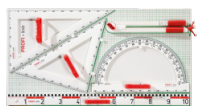

### EIGENSCHAFTEN

- fahrbar
- beidseitig beschreibbar
- höhenverstellbar
- Tafelfläche um 360° drehbar

### Zubehör

Gerätetafel Basic Profi Linie

Geodreieck, Geometrie-Dreieck der Serie Profi Linie

Zeichendreieck der Serie Profi Linie

Zeichenlineal dm + cm Teilung, Profi Linie

Gerätetafel Deluxe II Profi Linie

Gerätetafel Deluxe I Profi Linie

Freistehend

Fahrbar

Manuell höhenverstellbar

Artikelnummer	9/152 STW
Montageart	Freistehend, Fahrbar
Einsatzbereich	Grundschule, Weiterführende Schule, Konferenzraum
Höhenverstellung	Manuell höhenverstellbar
Tafelart	Drehtafel
Eigenschaften	beschreibbar, magnethaftend, trocken abwischbar
Material	Stahlemaille