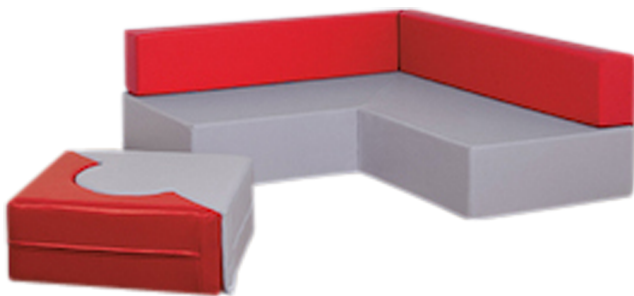

LUNA SET BESTEHEND AUS SOFA UND SESSEL

PRODUKTBESCHREIBUNG

Das Set Luna bestehend aus Kindersofa und Sessel steht für Stil und Komfort. Unser Kindersofa und Sessel sind aus hochwertigem Kunstleder gefertigt, das nicht nur edel aussieht, sondern auch angenehm weich und pflegeleicht ist. Das zeitlose Design fügt sich nahtlos in verschiedene Einrichtungsstile ein, von modern bis klassisch. Unsere Möbelstücke sind darauf ausgelegt, den Anforderungen des täglichen Gebrauchs standzuhalten, ohne an Qualität einzubüßen. So können Sie sich darauf verlassen, dass Ihr neues Sofa und Ihr Sessel Sie lange begleiten werden.

Gemütlich, sicher und stilvoll – für grenzenloses Spielen und Entspannen.

Zubehör

EIGENSCHAFTEN

- Pflegeleicht
- Langlebiges Kunstleder
- Hochwertige Verarbeitung
- Abgerundete Kanten

Freistehend

Feste Höhe

Artikelnummer	LO-SETLUNAV2
Montageart	Freistehend
Einsatzbereich	Krippe, Kindergarten, Grundschule
Höhenverstellung	Feste Höhe
Material	Kunstleder

Conen Produkte GmbH
Conenstr. 4
54497 Morbach-Gonzerath
Germany