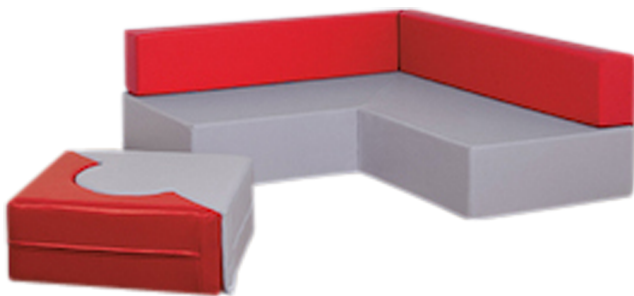

## LUNA SET BESTEHEND AUS SOFA UND SESSEL

### PRODUKTBESCHREIBUNG

Das Set Luna bestehend aus Kindersofa und Sessel steht für Stil und Komfort. Unser Kindersofa und Sessel sind aus hochwertigem Kunstleder gefertigt, das nicht nur edel aussieht, sondern auch angenehm weich und pflegeleicht ist. Das zeitlose Design fügt sich nahtlos in verschiedene Einrichtungsstile ein, von modern bis klassisch. Unsere Möbelstücke sind darauf ausgelegt, den Anforderungen des täglichen Gebrauchs standzuhalten, ohne an Qualität einzubüßen. So können Sie sich darauf verlassen, dass Ihr neues Sofa und Ihr Sessel Sie lange begleiten werden.

### EIGENSCHAFTEN

- Pflegeleicht
- Langlebiges Kunstleder
- Hochwertige Verarbeitung
- Abgerundete Kanten

Freistehend

Feste Höhe

Artikelnummer	LO-SETLUNAV2
Montageart	Freistehend
Einsatzbereich	Krippe, Kindergarten, Grundschule
Höhenverstellung	Feste Höhe
Material	Kunstleder