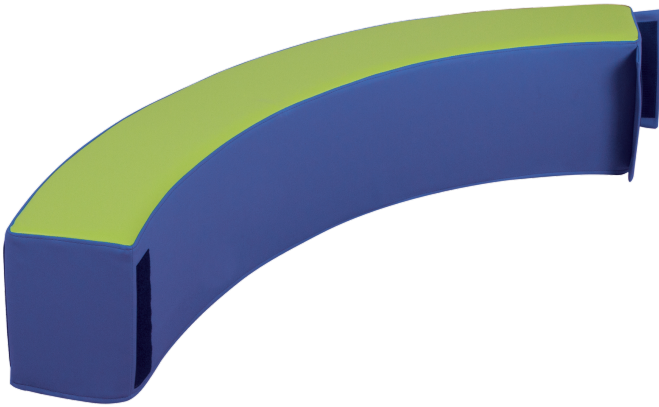

KREISSEGMENT BOGEN (VIERTELKREIS)

SCHENKELLÄNGE: 100 CM, H: 30 CM, KUNSTLEDER, FARBE WÄHLBAR

PRODUKTBESCHREIBUNG

Die Kreissegment-Bogen in Viertelkreisform ist die ideale Lösung für flexible und kreative Raumgestaltungen in Schulen, Kindergärten und anderen Lern- und Spielumgebungen. Jedes Element lässt sich mühelos mit Klettaschen verbinden, sodass im Handumdrehen individuelle Sitz- und Spielkreise entstehen. Kombiniert man vier dieser Elemente, ergibt sich ein vollständiger Kreis mit einem Durchmesser von 200 cm – perfekt für Gruppenaktivitäten und gemeinsame Lernmomente.

Die Viertelkreiselemente sind mit hochwertigem Kunstleder bezogen, das nicht nur pflegeleicht, sondern auch robust und langlebig ist. Der komfortable Schaumstoffkern mit einer Stärke von 20 cm sorgt für bequemes Sitzen und lädt zum Verweilen ein. Mit einer Schenkellänge von 1 m und einer Höhe von 30 cm bieten die Segmente eine angenehme Sitzhöhe, die Kindern und Erwachsenen gleichermaßen gerecht wird.

Ob als Sitzkreis, kreative Spielecke oder als Raumtrenner – die Kreissegment-Bogen ist ein flexibles Möbelstück, das Funktionalität und Komfort mit modernem Design vereint und jeder Umgebung eine einladende Atmosphäre verleiht.

EIGENSCHAFTEN

- hochwertige Materialien
- für eine optimale Raumoptimierung
- anpassbare Konfiguration
- elegantes Design
- leichte Reinigung

Zubehör

Freistehend

Artikelnummer	LO-BBVKBV2
Montageart	Freistehend
Einsatzbereich	Krippe, Kindergarten, Grundschule
Material	Kunstleder, Schaumstoff