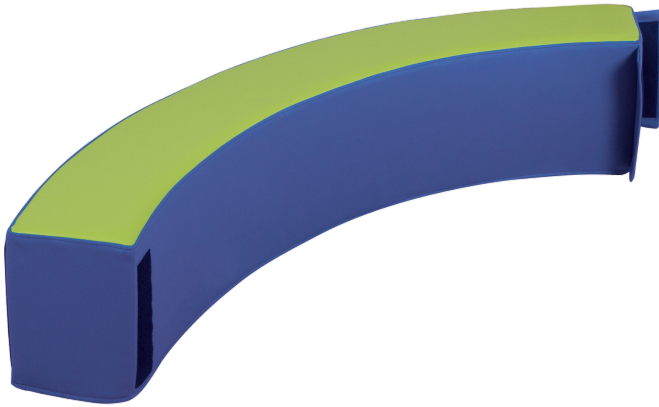

KREISSEGMENT BOGEN (VIERTELKREIS)

SCHENKELLÄNGE: 100 CM, H: 30 CM, KUNSTLEDER, FARBE WÄHLBAR

PRODUKTBESCHREIBUNG

Die Kreissegment-Bogen in Viertelkreisform ist die ideale Lösung für flexible und kreative Raumgestaltungen in Schulen, Kindergärten und anderen Lern- und Spielumgebungen. Jedes Element lässt sich mühelos mit Klettaschen verbinden, sodass im Handumdrehen individuelle Sitz- und Spielkreise entstehen. Kombiniert man vier dieser Elemente, ergibt sich ein vollständiger Kreis mit einem Durchmesser von 200 cm – perfekt für Gruppenaktivitäten und gemeinsame Lernmomente.

Die Viertelkreiselemente sind mit hochwertigem Kunstleder bezogen, das nicht nur pflegeleicht, sondern auch robust und langlebig ist. Der komfortable Schaumstoffkern mit einer Stärke von 20 cm sorgt für bequemes Sitzen und lädt zum Verweilen ein. Mit einer Schenkellänge von 1 m und einer Höhe von 30 cm bieten die Segmente eine angenehme Sitzhöhe, die Kindern und Erwachsenen gleichermaßen gerecht wird.

Ob als Sitzkreis, kreative Spielecke oder als Raumtrenner – die Kreissegment-Bogen ist ein flexibles Möbelstück, das Funktionalität und Komfort mit modernem Design vereint und jeder Umgebung eine einladende Atmosphäre verleiht.

EIGENSCHAFTEN

- hochwertige Materialien
- für eine optimale Raumentimierung
- anpassbare Konfiguration
- elegantes Design
- leichte Reinigung

Zubehör

Freistehend

Artikelnummer	LO-BBVKBV2
Montageart	Freistehend
Einsatzbereich	Krippe, Kindergarten, Grundschule
Material	Kunstleder, Schaumstoff