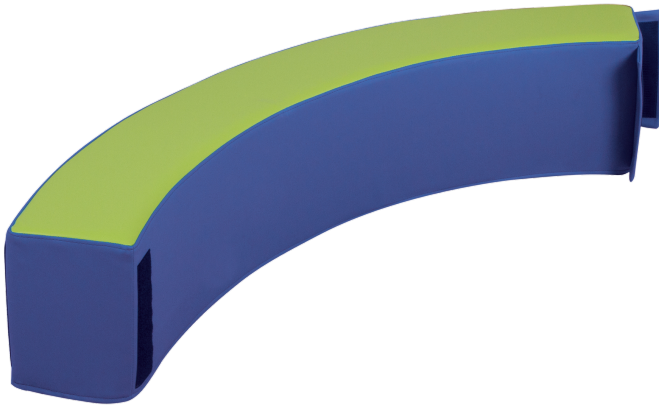

## KREISSEGMENT BOGEN (VIERTELKREIS)

SCHENKELLÄNGE: 100 CM, H: 30 CM, KUNSTLEDER, FARBE WÄHLBAR

### PRODUKTBESCHREIBUNG

Die Kreissegment-Bogen in Viertelkreisform ist die ideale Lösung für flexible und kreative Raumgestaltungen in Schulen, Kindergärten und anderen Lern- und Spielumgebungen. Jedes Element lässt sich mühelos mit Klettaschen verbinden, sodass im Handumdrehen individuelle Sitz- und Spielkreise entstehen. Kombiniert man vier dieser Elemente, ergibt sich ein vollständiger Kreis mit einem Durchmesser von 200 cm – perfekt für Gruppenaktivitäten und gemeinsame Lernmomente.

Die Viertelkreiselemente sind mit hochwertigem Kunstleder bezogen, das nicht nur pflegeleicht, sondern auch robust und langlebig ist. Der komfortable Schaumstoffkern mit einer Stärke von 20 cm sorgt für bequemes Sitzen und lädt zum Verweilen ein. Mit einer Schenkellänge von 1 m und einer Höhe von 30 cm bieten die Segmente eine angenehme Sitzhöhe, die Kindern und Erwachsenen gleichermaßen gerecht wird.

Ob als Sitzkreis, kreative Spielecke oder als Raumtrenner – die Kreissegment-Bogen ist ein flexibles Möbelstück, das Funktionalität und Komfort mit modernem Design vereint und jeder Umgebung eine einladende Atmosphäre verleiht.