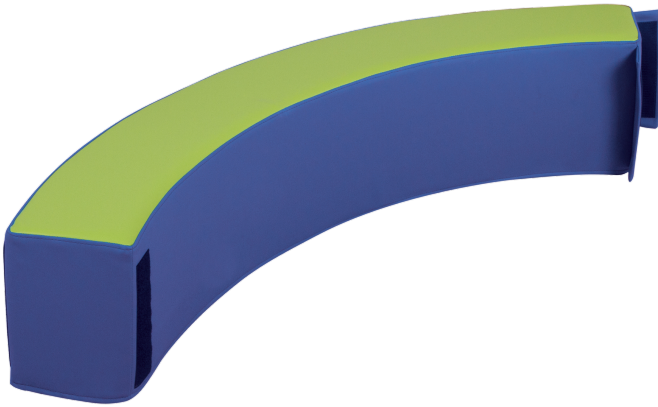

KREISSEGMENT BOGEN (VIERTELKREIS)

SCHENKELLÄNGE: 100 CM, H: 30 CM, KUNSTLEDER, FARBE WÄHLBAR

PRODUKTBESCHREIBUNG

Die Kreissegment-Bogen in Viertelkreisform ist die ideale Lösung für flexible und kreative Raumgestaltungen in Schulen, Kindergärten und anderen Lern- und Spielumgebungen. Jedes Element lässt sich mühelos mit Klettlaschen verbinden, sodass im Handumdrehen individuelle Sitz- und Spielkreise entstehen. Kombiniert man vier dieser Elemente, ergibt sich ein vollständiger Kreis mit einem Durchmesser von 200 cm – perfekt für Gruppenaktivitäten und gemeinsame Lernmomente.

Die Viertelkreiselemente sind mit hochwertigem Kunstleder bezogen, das nicht nur pflegeleicht, sondern auch robust und langlebig ist. Der komfortable Schaumstoffkern mit einer Stärke von 20 cm sorgt für bequemes Sitzen und lädt zum Verweilen ein. Mit einer Schenkellänge von 1 m und einer Höhe von 30 cm bieten die Segmente eine angenehme Sitzhöhe, die Kindern und Erwachsenen gleichermaßen gerecht wird.

Ob als Sitzkreis, kreative Spielecke oder als Raumtrenner – die Kreissegment-Bogen ist ein flexibles Möbelstück, das Funktionalität und Komfort mit modernem Design vereint und jeder Umgebung eine einladende Atmosphäre verleiht.

EIGENSCHAFTEN

- hochwertige Materialien
- für eine optimale Raumo Optimierung
- anpassbare Konfiguration
- elegantes Design
- leichte Reinigung

Zubehör

Freistehend

Artikelnummer	LO-BBVKBV2
Montageart	Freistehend
Einsatzbereich	Krippe, Kindergarten, Grundschule
Material	Kunstleder, Schaumstoff