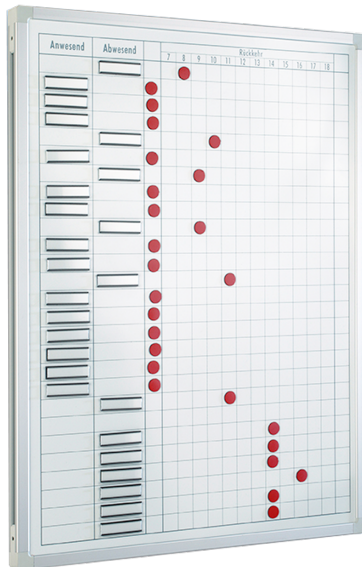

## AN- UND ABWESENHEITSPLANER

B/H: 40X60 CM, OHNE ZUBEHÖR

### PRODUKTBESCHREIBUNG

Der An- und Abwesenheitsplaner ermöglicht Ihnen eine schnelle Übersicht über die Anwesenheit vom Kollegium.

Dies ist durch ein Raster mit 27 Zeilen inklusive Uhrzeiteintragung von 7 bis 18 Uhr möglich. So haben Sie einen geordneten Überblick über bis zu 27 Kollegen und deren An- bzw. Abwesenheit. Die Spalten auf der rechten Seite des Planers, zeigen Ihnen an, wann die entsprechenden Kollegen wieder da sind. Möglich ist das beispielsweise mithilfe von Magneten. Diese sind im Zubehörsatz für An- und Abwesenheitsplaner ABPZ enthalten und können wahlweise gegen einen Mehrpreis angefordert werden.

### EIGENSCHAFTEN

- schnelle Übersicht
- beschreibbar
- abwischbar
- wahlweise inklusive Zubehör

Artikelnummer	PLA-46	
Breite	400 mm	15.7"
Höhe	600 mm	23.6"
Einsatzbereich	Krippe, Kindergarten, Grundschule, Weiterführende Schule	
Eigenschaften	beschreibbar, magnethaftend	