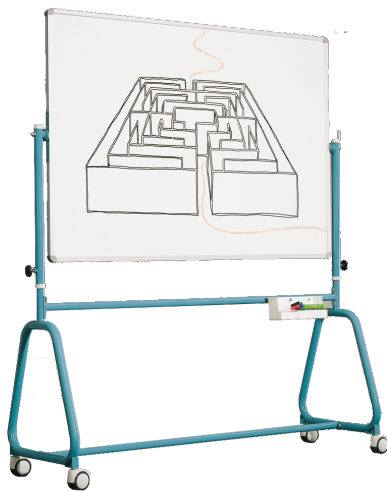

## FAHRBARES WHITEBOARD AUS PREMIUM STAHEMAILLE MIT RUNDROHRGESTELL, SERIE 6 EW

B/H: 150X120 CM, WEISS

### PRODUKTBESCHREIBUNG

Unsere fahrbares Whiteboard hat eine Tafelfläche die um 360 Grad drehbar ist. Die Tafelfläche kann per Spannknebel in jeder Stellung durch Zahnkranz-Drehteller arretiert werden. Sie ist höhenverstellbar und so für fast jede Körpergröße vorgesehen.

Das Whiteboard ist beidseitig mit Whiteboardmarkern beschreibbar. Es ist magnetaftend und trocken oder feucht abwischbar.

Die Kanten der Tafelfläche sind in natureloxiertem Aluminium U-Profilen eingefaßt und die Tafelecken sind durch profilübergreifende, gerundete Eckkappen aus ABS-Kunststoff abgedeckt. Das Gestell ist aus vollverschweißtem Präzisionstahl-Rundrohr gefertigt

### EIGENSCHAFTEN

- fahrbar
- 4 Gleitrollen davon 2 feststellbar
- beidseitig beschreibbar
- höhenverstellbar
- Tafelfläche um 360° drehbar
- Gestelle in verschiedenen RAL Farben erhältlich
- verschiedene Lineaturen wählbar auch ohne