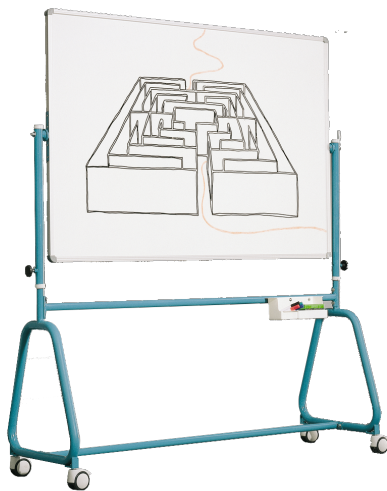

FAHRBARES WHITEBOARD AUS PREMIUM STAHEMAILLE MIT RUNDROHRGESTELL, SERIE 6 EW

B/H: 150X120 CM, WEISS

PRODUKTBESCHREIBUNG

Unsere fahrbares Whiteboard hat eine Tafelfläche die um 360 Grad drehbar ist. Die Tafelfläche kann per Spannknebel in jeder Stellung durch Zahnkranz-Drehteller arretiert werden. Sie ist höhenverstellbar und so für fast jede Körpergröße vorgesehen.

Das Whiteboard ist beidseitig mit Whiteboardmarkern beschreibbar. Es ist magnetaftend und trocken oder feucht abwischbar.

Die Kanten der Tafelfläche sind in natureloxiertem Aluminium U-Profilen eingefaßt und die Tafelecken sind durch profilübergreifende, gerundete Eckkappen aus ABS-Kunststoff abgedeckt. Das Gestell ist aus vollverschweißtem Präzisionstahl-Rundrohr gefertigt

Alle Rohrenden sind durch gerundete ABS-Kunststoffkappen abgedeckt. Alle Stahlteile sind Kunststoff-Pulverbeschichtet. Zusätzlich befindet sich eine verschraubte Ablage aus ABS-Kunststoff unter der Tafelfläche an der Quer-Traverse.

EIGENSCHAFTEN

- fahrbar
- 4 Gleitrollen davon 2 feststellbar
- beidseitig beschreibbar
- höhenverstellbar
- Tafelfläche um 360° drehbar
- Gestelle in verschiedenen RAL Farben erhältlich
- verschiedene Lineaturen wählbar auch ohne