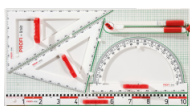

Das Whiteboard ist beidseitig mit Whiteboardmarkern beschreibbar. Es ist magnetaftend und trocken oder feucht abwischbar.

Die Kanten der Tafelfläche sind in natureloxiertem Aluminium U-Profilen eingefaßt und die Tafelecken sind durch profilübergreifende, gerundete Eckkappen aus ABS-Kunststoff abgedeckt. Das Gestell ist aus vollverschweißtem Präzisionstahl-Rundrohr gefertigt

EIGENSCHAFTEN

- fahrbar
- 4 Gleitrollen davon 2 feststellbar
- beidseitig beschreibbar
- höhenverstellbar
- Tafelfläche um 360° drehbar
- Gestelle in verschiedenen RAL Farben erhältlich
- verschiedene Lineaturen wählbar auch ohne

Zubehör

Geodreieck, Geometrie-Dreieck der Serie Profi Linie

Zeichendreieck der Serie Profi Linie

Zeichenlineal dm + cm Teilung, Profi Linie

Gerätetafel Deluxe II Profi Linie

Gerätetafel Deluxe I Profi Linie

Gerätetafel Basic II Profi Linie

Freistehend

Fahrbar

Manuell höhenverstellbar

Artikelnummer	6/152 EW	
Tafelfläche	1500 mm - 1200 mm	59.1" - 47.2"
Montageart	Freistehend, Fahrbar	
Einsatzbereich	Grundschule, Weiterführende Schule, Büro und Objekt, Konferenzraum	
Höhenverstellung	Manuell höhenverstellbar	
Tafelart	Drehtafel	
Eigenschaften	beschreibbar, magnethaftend, trocken abwischbar	
Material	Stahlemaille	