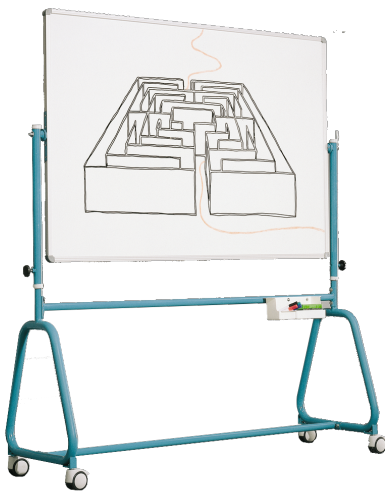

FAHRBARES WHITEBOARD AUS PREMIUM STAHEMAILLE MIT RUNDROHRGESTELL, SERIE 6 EW

B/H: 150X100 CM, WEISS

PRODUKTBESCHREIBUNG

Unsere fahrbares Whiteboard hat eine Tafelfläche die um 360 Grad drehbar ist. Die Tafelfläche kann per Spannkegel in jeder Stellung durch Zahnkranz-Drehteller arretiert werden. Sie ist höhenverstellbar und so für fast jede Körpergröße vorgesehen.

Das Whiteboard ist beidseitig mit Whiteboardmarkern beschreibbar. Es ist magnetaftend und trocken oder feucht abwischbar.

Die Kanten der Tafelfläche sind in natureloxiertem Aluminium U-Profilen eingefaßt und die Tafelecken sind durch profilübergreifende, gerundete Eckkappen aus ABS-Kunststoff abgedeckt. Das Gestell ist aus vollverschweißtem Präzisionsstahl-Rundrohr gefertigt

Alle Rohrenden sind durch gerundete ABS-Kunststoffkappen abgedeckt. Alle Stahlteile sind Kunststoff-Pulverbeschichtet. Zusätzlich befindet sich eine verschraubte Ablage aus ABS-Kunststoff unter der Tafelfläche an der Quer-Traverse.

EIGENSCHAFTEN

- fahrbar
- 4 Gleitrollen davon 2 feststellbar
- beidseitig beschreibbar
- höhenverstellbar
- Tafelfläche um 360° drehbar
- Gestelle in verschiedenen RAL Farben erhältlich
- verschiedene Lineaturen wählbar auch ohne