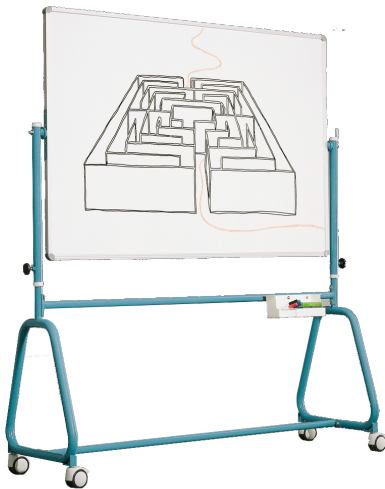

FAHRBARES WHITEBOARD AUS PREMIUM STAHEMAILLE MIT RUNDROHRGESTELL, SERIE 6 EW

B/H: 120X100 CM, WEISS

PRODUKTBESCHREIBUNG

Unsere fahrbares Whiteboard hat eine Tafelfläche die um 360 Grad drehbar ist. Die Tafelfläche kann per Spannknebel in jeder Stellung durch Zahnkranz-Drehteller arretiert werden. Sie ist höhenverstellbar und so für fast jede Körpergröße vorgesehen.

Das Whiteboard ist beidseitig mit Whiteboardmarkern beschreibbar. Es ist magnetaftend und trocken oder feucht abwischbar.

Die Kanten der Tafelfläche sind in natureloxiertem Aluminium U-Profilen eingefaßt und die Tafelcken sind durch profilübergreifende, gerundete Eckkappen aus ABS-Kunststoff abgedeckt. Das Gestell ist aus vollverschweißtem Präzisionstahl-Rundrohr gefertigt

Alle Rohrenden sind durch gerundete ABS-Kunststoffkappen abgedeckt. Alle Stahlteile sind Kunststoff-Pulverbeschichtet. Zusätzlich befindet sich eine verschraubte Ablage aus ABS-Kunststoff unter der Tafelfläche an der Quer-Traverse.

Gerätetafel Basic II Profi Linie

EIGENSCHAFTEN

- fahrbar
- 4 Gleitrollen davon 2 feststellbar
- beidseitig beschreibbar
- höhenverstellbar
- Tafelfläche um 360° drehbar
- Gestelle in verschiedenen RAL Farben erhältlich
- verschiedene Lineaturen wählbar auch ohne