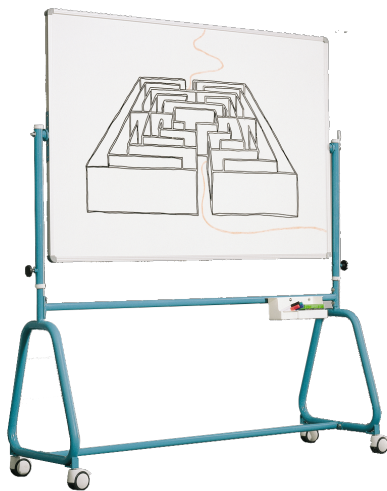

FAHRBARES WHITEBOARD AUS PREMIUM STAHEMAILLE MIT RUNDROHRGESTELL, SERIE 6 EW

B/H: 190X100 CM, WEISS

PRODUKTBE SCHREIBUNG

Unsere fahrbares Whiteboard hat eine Tafelfläche die um 360 Grad drehbar ist. Die Tafelfläche kann per Spannkegel in jeder Stellung durch Zahnkranz-Drehteller arretiert werden. Sie ist höhenverstellbar und so für fast jede Körpergröße vorgesehen.

Das Whiteboard ist beidseitig mit Whiteboardmarkern beschreibbar. Es ist magnethaftend und trocken oder feucht abwischbar.

Die Kanten der Tafelfläche sind in natureloxiertem Aluminium U-Profilen eingefaßt und die Tafelkanten sind durch profilübergreifende, gerundete Eckkappen aus ABS-Kunststoff abgedeckt. Das Gestell ist aus vollverschweißtem Präzisionsstahl-Rundrohr gefertigt

Alle Rohrenden sind durch gerundete ABS-Kunststoffkappen abgedeckt. Alle Stahlteile sind Kunststoff-Pulverbeschichtet. Zusätzlich befindet sich eine verschraubte Ablage aus ABS-Kunststoff unter der Tafelfläche an der Quer-Traverse.

EIGENSCHAFTEN

- fahrbar
- 4 Gleitrollen davon 2 feststellbar
- beidseitig beschreibbar
- höhenverstellbar
- Tafelfläche um 360° drehbar
- Gestelle in verschiedenen RAL Farben erhältlich
- verschiedene Lineaturen wählbar auch ohne