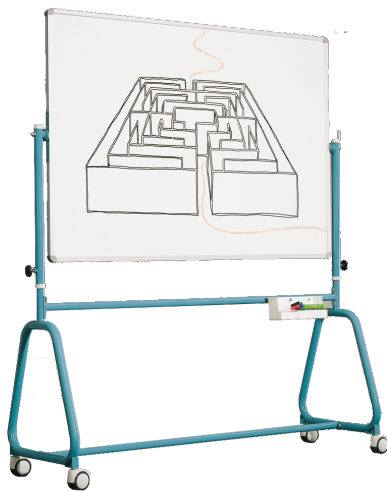

## FAHRBARES WHITEBOARD AUS PREMIUM STAHEMAILLE MIT RUNDROHRGESTELL, SERIE 6 EW

B/H: 190X100 CM, WEISS

### PRODUKTBESCHREIBUNG

Unsere fahrbares Whiteboard hat eine Tafelfläche die um 360 Grad drehbar ist. Die Tafelfläche kann per Spannknebel in jeder Stellung durch Zahnkranz-Drehteller arretiert werden. Sie ist höhenverstellbar und so für fast jede Körpergröße vorgesehen.

Das Whiteboard ist beidseitig mit Whiteboardmarkern beschreibbar. Es ist magnetaftend und trocken oder feucht abwischbar.

Die Kanten der Tafelfläche sind in natureloxiertem Aluminium U-Profilen eingefaßt und die Tafelcken sind durch profilübergreifende, gerundete Eckkappen aus ABS-Kunststoff abgedeckt. Das Gestell ist aus vollverschweißtem Präzisionstahl-Rundrohr gefertigt

### EIGENSCHAFTEN

- fahrbar
- 4 Gleitrollen davon 2 feststellbar
- beidseitig beschreibbar
- höhenverstellbar
- Tafelfläche um 360° drehbar
- Gestelle in verschiedenen RAL Farben erhältlich
- verschiedene Lineaturen wählbar auch ohne