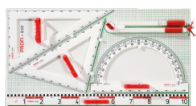

Zubehör

Geodreieck, Geometrie-Dreieck der Serie Profi Linie

Zeichendreieck der Serie Profi Linie

Zeichenlineal dm + cm Teilung, Profi Linie

Gerätetafel Deluxe II Profi Linie

Gerätetafel Basic II Profi Linie

Gerätetafel Basic Profi Linie

Freistehend

Fahrbar

Manuell höhenverstellbar

Artikelnummer	9/12 EG	
Tafelfläche	1200 mm - 1000 mm	47.2" - 39.4"
Gewicht	45 kg	99.2 lbs
Montageart	Freistehend, Fahrbar	
Einsatzbereich	Grundschule, Weiterführende Schule, Konferenzraum	
Höhenverstellung	Manuell höhenverstellbar	
Tafelart	Drehtafel	
Eigenschaften	beschreibbar, magnethaftend, trocken abwischbar	
Material	Stahlemaille	