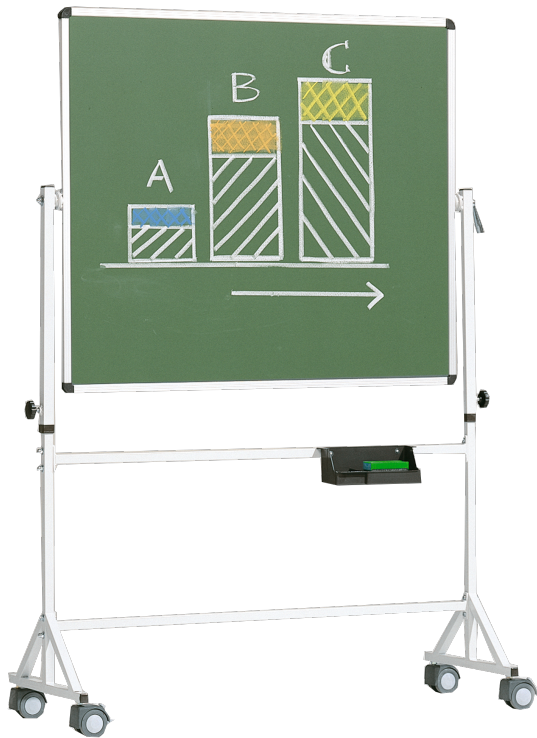

FAHRBARE TAFEL AUS PREMIUM STAHEMAILLE MIT VIERKANTGESTELL, SERIE 9 E, FARBIG

TAFELFLÄCHE: B/H: 120X100 CM, GRÜN

PRODUKTBESCHREIBUNG

Unsere fahrbare Tafel hat eine Tafelfläche die um 360 Grad drehbar ist. Die Tafelfläche kann per Spannknebel in jeder Stellung durch Zahnkranz-Drehteller arretiert werden. Sie ist höhenverstellbar und so für fast jede Körpergröße vorgesehen.

Das Whiteboard ist beidseitig mit Whiteboardmarkern beschreibbar. Es ist magnetaftend und trocken oder feucht abwischbar.

Die Kanten der Tafelfläche sind in natureloxiertem Aluminium U-Profilen eingefaßt und die Tafelecken sind durch profilübergreifende, gerundete Eckkappen aus ABS-Kunststoff abgedeckt. Das Gestell ist aus vollverschweißtem Präzisionsstahl-Vierkantrohr gefertigt

Alle Rohrenden sind durch gerundete ABS-Kunststoffkappen abgedeckt. Alle Stahlteile sind Kunststoff-Pulverbeschichtet. Zusätzlich befindet sich eine verschraubte Ablage aus ABS-Kunststoff unter der Tafelfläche an der Quer-Traverse.

Die Lieferung erfolgt gebrauchsfertig montiert (Erdgeschoss)

EIGENSCHAFTEN

- Stahlemaille grün
- magnetaftend und mit Kreide beschreibbar, feucht abwischbar
- fahrbar
- beidseitig beschreibbar
- höhenverstellbar
- Tafelfläche um 360° drehbar