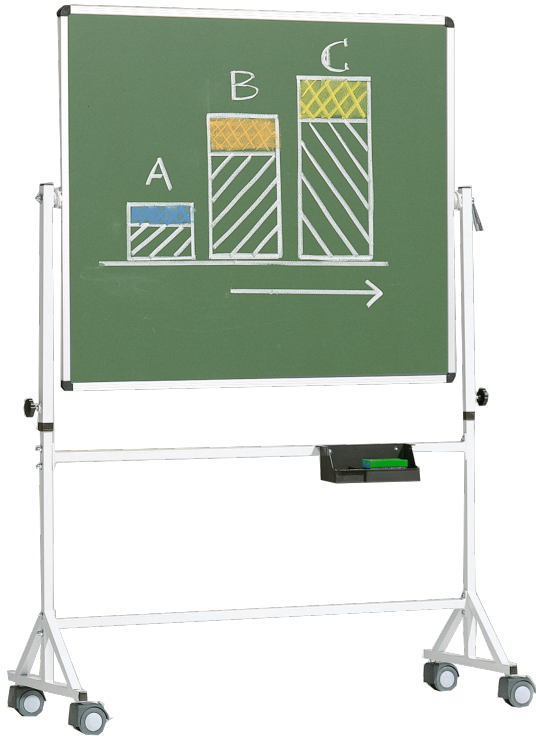

FAHRBARE TAFEL AUS PREMIUM STAHEMAILLE MIT VIERKANTGESTELL, SERIE 9 E, FARBIG

TAFELFLÄCHE: B/H: 190X100 CM, GRÜN

PRODUKTBESCHREIBUNG

Unsere fahrbare Tafel hat eine Tafelfläche die um 360 Grad drehbar ist. Die Tafelfläche kann per Spannknebel in jeder Stellung durch Zahnkranz-Drehteller arretiert werden. Sie ist höhenverstellbar und so für fast jede Körpergröße vorgesehen.

Das Whiteboard ist beidseitig mit Whiteboardmarkern beschreibbar. Es ist magnetaftend und trocken oder feucht abwischbar.

Die Kanten der Tafelfläche sind in natureloxiertem Aluminium U-Profilen eingefaßt und die Tafelecken sind durch profilübergreifende, gerundete Eckkappen aus ABS-Kunststoff abgedeckt. Das Gestell ist aus vollverschweißtem Präzisionsstahl-Vierkantrrohr gefertigt

Alle Rohrenden sind durch gerundete ABS-Kunststoffkappen abgedeckt. Alle Stahlteile sind Kunststoff-Pulverbeschichtet. Zusätzlich befindet sich eine verschraubte Ablage aus ABS-Kunststoff unter der Tafelfläche an der Quer-Traverse.

Die Lieferung erfolgt gebrauchsfertig montiert (Erdgeschoss)

EIGENSCHAFTEN

- Stahlemaille grün
- magnetaftend und mit Kreide beschreibbar, feucht abwischbar
- fahrbar
- beidseitig beschreibbar
- höhenverstellbar
- Tafelfläche um 360° drehbar