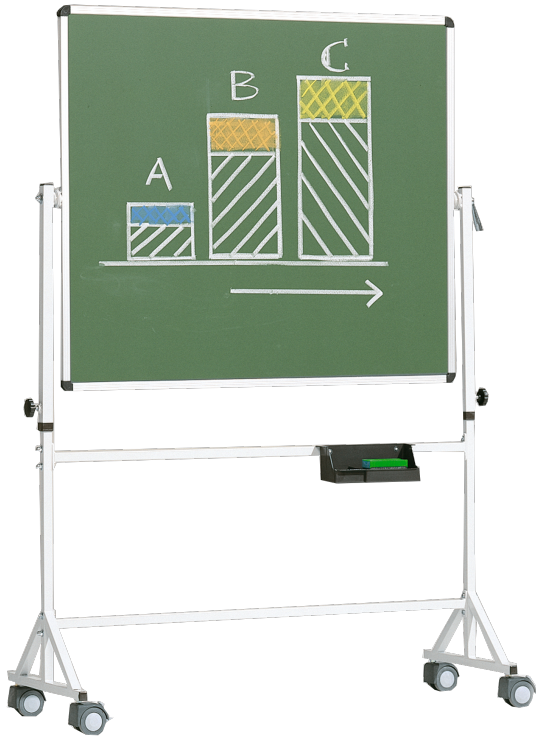

FAHRBARE TAFEL AUS PREMIUM STAHEMAILLE MIT VIERKANTGESTELL, SERIE 9 E, FARBIG

TAFELFLÄCHE: B/H: 190X100 CM, GRÜN

PRODUKTBESCHREIBUNG

Unsere fahrbare Tafel hat eine Tafelfläche die um 360 Grad drehbar ist. Die Tafelfläche kann per Spannknebel in jeder Stellung durch Zahnkranz-Drehteller arretiert werden. Sie ist höhenverstellbar und so für fast jede Körpergröße vorgesehen.

Das Whiteboard ist beidseitig mit Whiteboardmarkern beschreibbar. Es ist magnetaftend und trocken oder feucht abwischbar.

Die Kanten der Tafelfläche sind in natureloxiertem Aluminium U-Profilen eingefaßt und die Tafelecken sind durch profilübergreifende, gerundete Eckkappen aus ABS-Kunststoff abgedeckt. Das Gestell ist aus vollverschweißtem Präzisionsstahl-Vierkantrrohr gefertigt

Alle Rohrenden sind durch gerundete ABS-Kunststoffkappen abgedeckt. Alle Stahlteile sind Kunststoff-Pulverbeschichtet. Zusätzlich befindet sich eine verschraubte Ablage aus ABS-Kunststoff unter der Tafelfläche an der Quer-Transverse.

Die Lieferung erfolgt gebrauchsfertig montiert (Erdgeschoss)

EIGENSCHAFTEN

- Stahlemaille grün
- magnetaftend und mit Kreide beschreibbar, feucht abwischbar
- fahrbar
- beidseitig beschreibbar
- höhenverstellbar
- Tafelfläche um 360° drehbar