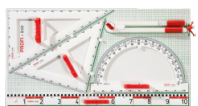

Zubehör

Geodreieck, Geometrie-Dreieck der Serie Profi Linie

Zeichendreieck der Serie Profi Linie

Zeichenlineal dm + cm Teilung, Profi Linie

Gerätetafel Deluxe II Profi Linie

Gerätetafel Basic II Profi Linie

Gerätetafel Basic Profi Linie

Freistehend

Fahrbar

Manuell höhenverstellbar

Artikelnummer	9/19 EG	
Tafelfläche	1900 mm - 1000 mm	74.8" - 39.4"
Gewicht	60 kg	132.3 lbs
Montageart	Freistehend, Fahrbar	
Einsatzbereich	Grundschule, Weiterführende Schule, Konferenzraum	
Höhenverstellung	Manuell höhenverstellbar	
Tafelart	Drehtafel	
Eigenschaften	beschreibbar, magnethaftend, trocken abwischbar	
Material	Stahlemaile	