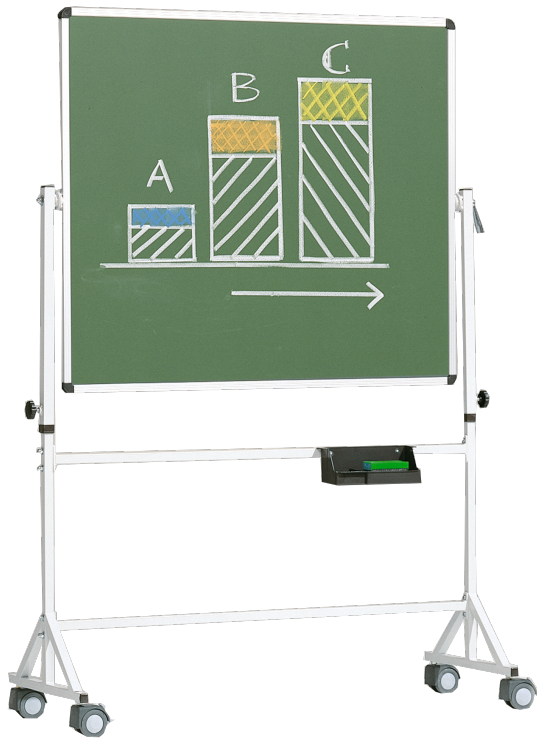

## FAHRBARE TAFEL AUS PREMIUM STAHEMAILLE MIT VIERKANTGESTELL, SERIE 9 E, FARBIG

TAFELFLÄCHE: B/H: 150X120 CM, GRÜN

### PRODUKTBESCHREIBUNG

Unsere fahrbare Tafel hat eine Tafelfläche die um 360 Grad drehbar ist. Die Tafelfläche kann per Spannknebel in jeder Stellung durch Zahnkranz-Drehteller arretiert werden. Sie ist höhenverstellbar und so für fast jede Körpergröße vorgesehen.

Das Whiteboard ist beidseitig mit Whiteboardmarkern beschreibbar. Es ist magnetaftend und trocken oder feucht abwischbar.

Die Kanten der Tafelfläche sind in natureloxiertem Aluminium U-Profilen eingefaßt und die Tafelecken sind durch profilübergreifende, gerundete Eckkappen aus ABS-Kunststoff abgedeckt. Das Gestell ist aus vollverschweißtem Präzisionsstahl-Vierkantrohr gefertigt

Alle Rohrenden sind durch gerundete ABS-Kunststoffkappen abgedeckt. Alle Stahlteile sind Kunststoff-Pulverbeschichtet. Zusätzlich befindet sich eine verschraubte Ablage aus ABS-Kunststoff unter der Tafelfläche an der Quer-Transverse.