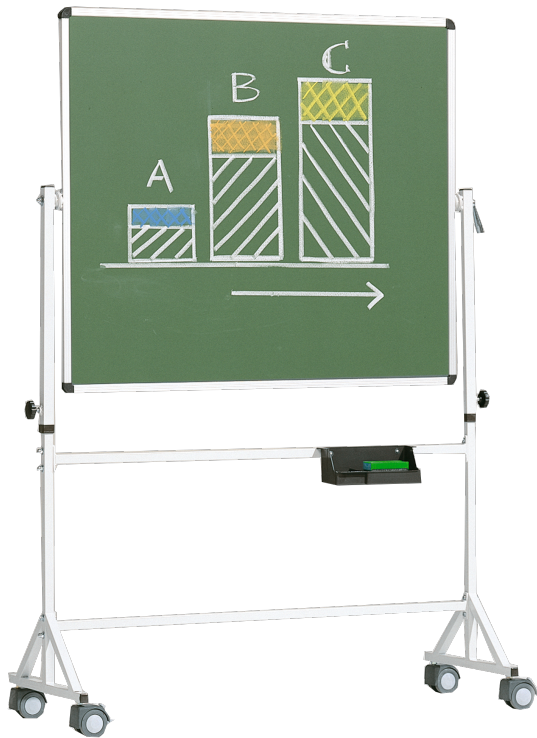

FAHRBARE TAFEL AUS PREMIUM STAHEMAILLE MIT VIERKANTGESTELL, SERIE 9 E, FARBIG

TAFELFLÄCHE: B/H: 150X120 CM, GRÜN

PRODUKTBE SCHREIBUNG

Unsere fahrbare Tafel hat eine Tafelfläche die um 360 Grad drehbar ist. Die Tafelfläche kann per Spannknebel in jeder Stellung durch Zahnkranz-Drehteller arretiert werden. Sie ist höhenverstellbar und so für fast jede Körpergröße vorgesehen.

Das Whiteboard ist beidseitig mit Whiteboardmarkern beschreibbar. Es ist magnetaftend und trocken oder feucht abwischbar.

Die Kanten der Tafelfläche sind in natureloxiertem Aluminium U-Profilen eingefaßt und die Tafelecken sind durch profilübergreifende, gerundete Eckkappen aus ABS-Kunststoff abgedeckt. Das Gestell ist aus vollverschweißtem Präzisionstahl-Vierkantrrohr gefertigt

Alle Rohrenden sind durch gerundete ABS-Kunststoffkappen abgedeckt. Alle Stahlteile sind Kunststoff-Pulverbeschichtet. Zusätzlich befindet sich eine verschraubte Ablage aus ABS-Kunststoff unter der Tafelfläche an der Quer-Traverse.

Die Lieferung erfolgt gebrauchsfertig montiert (Erdgeschoss)

EIGENSCHAFTEN

- Stahlemaille grün
- magnetaftend und mit Kreide beschreibbar, feucht abwischbar
- fahrbar
- beidseitig beschreibbar
- höhenverstellbar
- Tafelfläche um 360° drehbar