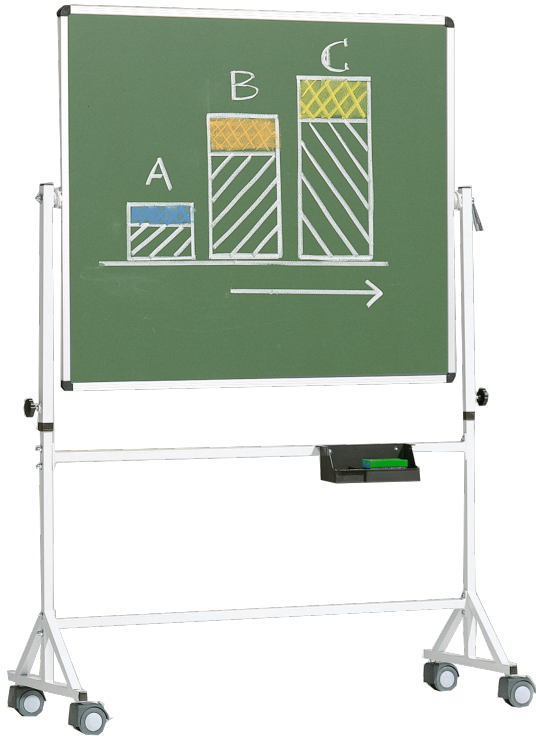

## FAHRBARE TAFEL AUS PREMIUM STAHEMAILLE MIT VIERKANTGESTELL, SERIE 9 E, FARBIG

TAFELFLÄCHE: B/H: 150X100 CM, GRÜN

### PRODUKTBE SCHREIBUNG

Unsere fahrbare Tafel hat eine Tafelfläche die um 360 Grad drehbar ist. Die Tafelfläche kann per Spannknebel in jeder Stellung durch Zahnkranz-Drehteller arretiert werden. Sie ist höhenverstellbar und so für fast jede Körpergröße vorgesehen.

Das Whiteboard ist beidseitig mit Whiteboardmarkern beschreibbar. Es ist magnetaftend und trocken oder feucht abwischbar.

Die Kanten der Tafelfläche sind in natureloxiertem Aluminium U-Profilen eingefaßt und die Tafelecken sind durch profilübergreifende, gerundete Eckkappen aus ABS-Kunststoff abgedeckt. Das Gestell ist aus vollverschweißtem Präzisionstahl-Vierkantrrohr gefertigt

Alle Rohrenden sind durch gerundete ABS-Kunststoffkappen abgedeckt. Alle Stahlteile sind Kunststoff-Pulverbeschichtet. Zusätzlich befindet sich eine verschraubte Ablage aus ABS-Kunststoff unter der Tafelfläche an der Quer- Traverse.