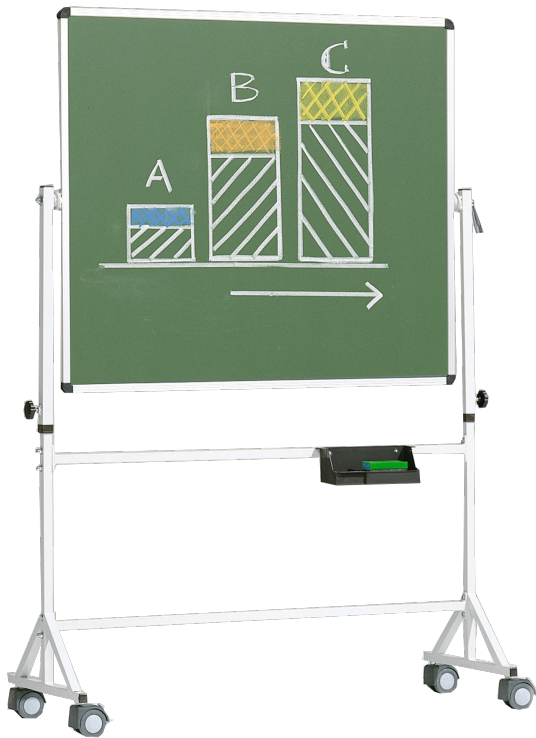

## FAHRBARE TAFEL AUS PREMIUM STAHEMAILLE MIT VIERKANTGESTELL, SERIE 9 E, FARBIG

TAFELFLÄCHE: B/H: 150X100 CM, GRÜN

### PRODUKTBESCHREIBUNG

Unsere fahrbare Tafel hat eine Tafelfläche die um 360 Grad drehbar ist. Die Tafelfläche kann per Spannknebel in jeder Stellung durch Zahnkranz-Drehteller arretiert werden. Sie ist höhenverstellbar und so für fast jede Körpergröße vorgesehen.

Das Whiteboard ist beidseitig mit Whiteboardmarkern beschreibbar. Es ist magnetaftend und trocken oder feucht abwischbar.

Die Kanten der Tafelfläche sind in natureloxiertem Aluminium U-Profilen eingefaßt und die Tafelecken sind durch profilübergreifende, gerundete Eckkappen aus ABS-Kunststoff abgedeckt. Das Gestell ist aus vollverschweißtem Präzisionsstahl-Vierkantrrohr gefertigt

Alle Rohrenden sind durch gerundete ABS-Kunststoffkappen abgedeckt. Alle Stahlteile sind Kunststoff-Pulverbeschichtet. Zusätzlich befindet sich eine verschraubte Ablage aus ABS-Kunststoff unter der Tafelfläche an der Quer-Transverse.